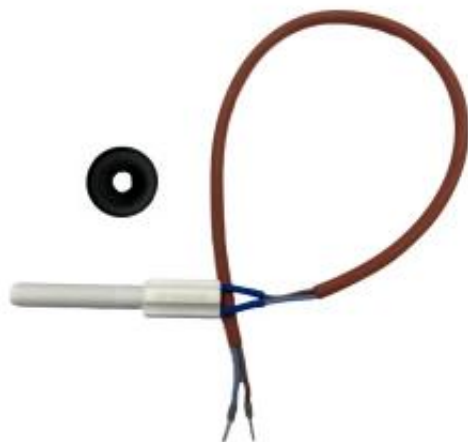

Link do produktu: <https://warmes.pl/zapalarka-zarnik-grzalka-ceramiczna-do-palnikow-na-pellet-kipi-gsp-230150-uszczelka-p-1765.html>

Zapalarka, żarnik, grzałka ceramiczna do palników na pellet Kipi - GSP 230/150 + uszczelka

Cena	292,00 zł
Dostępność	Na zamówienie
Numer katalogowy	KIPI-ZAP-GSP+G
Producent	KIPI

Opis produktu

Oryginalna ceramiczna zapalarka stosowana w palnikach KIPI

W zestawie z oryginalną uszczelką

- Ceramiczna zapalarka GSP 230/150 o mocy 150W do palników Kipi.
- Temperatura elementu: 1000°C w trybie pracy ciągłej i zmiennej, krótkotrwale nawet do 1200°C
- Żywotność aż **do 100.000 cykli** grzewczych w zależności od warunków eksploatacji.
- Odporne na utlenianie i korozję.
- Zapłon przez ogrzanie powietrza: Ze względu na ekstremalnie wysoką temperaturę grzałki i idealne warunki geometryczne powietrze w bardzo krótkim czasie jest ogrzewane do bardzo wysokiej temperatury - idealna dmuchawa zapłonowa!