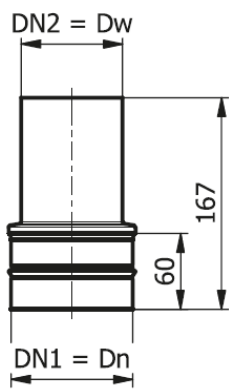

Link do produktu: <https://wames.pl/spp-80-redukcja-rd80-100-czerwone-p-1273.html>

SPP 80:: Redukcja RD+80/-100 /czerwone

Cena	65,30 zł
Dostępność	Na zamówienie
Numer katalogowy	EK-D-SP-8007

Opis produktu

Redukcja RD+80/-100 /czerwone

Redukcja z uszczelką silikonową pozwala na łączenie elementów przyłącza o różnej średnicy.

Średnica DN1/DN2	80/100	100/80
Waga [kg]	0.50	0.50

Przeznaczenie elementu	D	D - przewody dymowe
Materiał	CZ	CZ - bl. czarna gat. DC01
Grubość blachy	1.2	1.2 - grubość blachy 1.2 mm