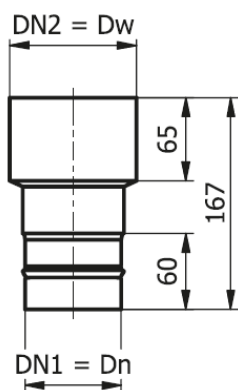

Link do produktu: <https://wames.pl/spp-80-redukcja-rd80-100-czerwone-p-1273.html>

SPP 80:: Redukcja RD+80/-100 /czerwone

Cena	65,30 zł
Dostępność	Na zamówienie
Numer katalogowy	EK-D-SP-8007

Opis produktu

Redukcja RD+80/-100 /czerwone

Redukcja z uszczelką silikonową pozwala na łączenie elementów przyłącza o różnej średnicy.

Średnica DN1/DN2	80/100	100/80
Waga [kg]	0.50	0.50

Przeznaczenie elementu	D	D - przewody dymowe
Materiał	CZ	CZ - bl. czarna gat. DC01
Grubość blachy	1.2	1.2 - grubość blachy 1.2 mm