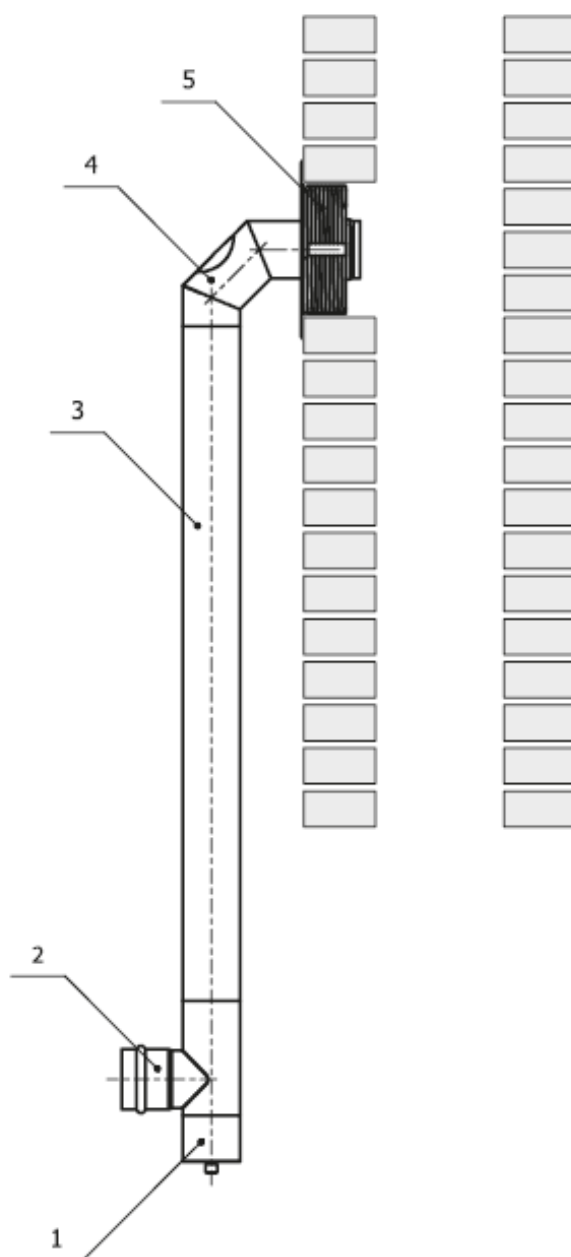

Opis produktu

Rura prosta 250mm speczana z rewizją 80mm SPP

WC-RPr080/0,50-CZ1,2SP

Rura prosta z uszczelką silikonową służy do odprowadzania spalin z kominków lub urządzeń grzewczych na pelet. Rewizja umożliwia wgląd do przewodu kominowego. Elementy są malowane farbą wysokotemperaturową SENOTHERM na kolor czarny.

System przyłączy kominowych do pieców na pellet SPP

System służy do budowy przyłączy kominowych, wykonanych w całości ze stali czarnej o grubości 1,2 mm w gatunku DC01. Zalecany do odprowadzania spalin z kominków lub urządzeń grzewczych na pellet. System Przyłączy Kominowych SPP może być zastosowany jako przyłącze do kotłów odprowadzających spaliny, których temperatura może dochodzić do 250°C.

Maksymalna temperatura pracy ciągłej: 250°C

Połączenia kielichowe

Poszczególne elementy systemu kominowego łączone są przez włożenie jednej części elementu - nypla, w drugą rozłoczoną część elementu - kielicha. Dzięki połączeniu kielichowemu otrzymujemy szczelną i sztywną konstrukcję przyłącza. Sposób łączenia elementów umożliwia prawidłowy spływ ewentualnych skroplin po ściankach elementów przyłącza do miski. Zastosowanie uszczelki z gumy silikonowej, znajdującej się w przetłoczeniu kielicha, zapewnia szczelność systemu przy nadciśnieniu spalin 200Pa. Elementy są malowane farbą wysokotemperaturową SENOTHERM w kolorze czarny metaliczny.

czarny metaliczny.

Informacje techniczne

Schemat budowy

Schemat budowy systemu

Rys. Przykład budowy przyłączaz elementów systemu SPP

| LP | Nazwa elementu | Kod produktu |
|----|-----------------------|------------------|
| 1 | Miskaz odpływem | MS80-CZ1,2SP |
| 2 | Trójnik 90° | TR80/90-CZ1,2SP |
| 3 | Rura prosta 1000 [mm] | RP80/100-CZ1,2SP |
| 4 | Kolano stałe 90° | KS80/90-CZ1,2SP |
| 5 | Wkładka | WKCP80/150-1,2SP |