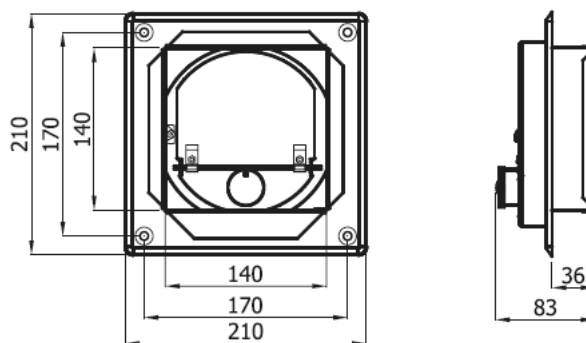

Producent **Darco**

Opis produktu

Regulator ciągu kominowego RCP (140x140) WS-RCP

Służy do zmniejszenia podciśnienia w przewodach kominowych. W przypadku powstania w przewodzie kominowym zbyt dużego podciśnienia kłapa w Regulatorze jest tak wyważona, że po nastawieniu żądanej wartości ciąg jest regulowany przez:

- doprowadzenia powietrza z zewnątrz / schłodzenie spalin w konsekwencji jego zmniejszenie
- dopasowany do montażu w otworze 140 × 140 mm

Zakres regulacji 10-35 PA.

Regulator jest wyposażony w zabezpieczenie umożliwiające zamknięcie powietrza w przypadku pożaru sadzy w kominie