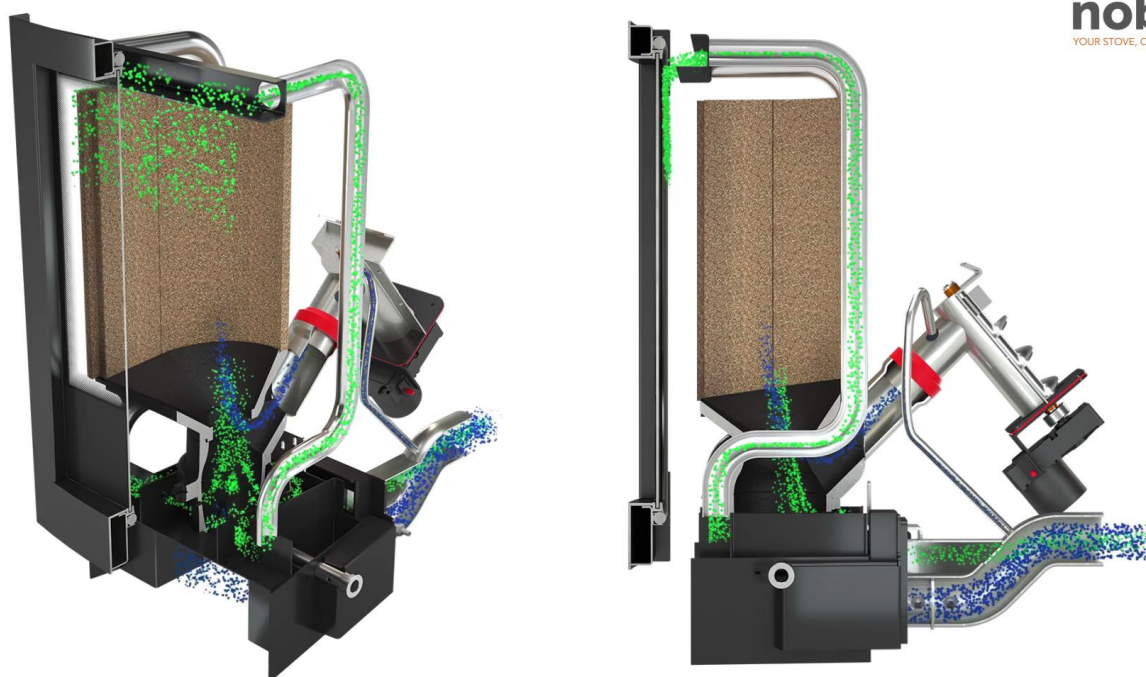

Oferta urządzenia ze stawką 23% VAT: [Zobacz produkt](#)

Piec na pellet z dystrybucją gorącego powietrza Nobis Round A8 C1

Nowa definicja komfortu i technologii

Nobis Round A8 to jeden z **najbardziej zaawansowanych pieców na pellet** dostępnych na rynku. Włoska marka Nobis od lat uchodzi za **lidera innowacji** – dzięki wieloletnim badaniom i wdrażaniu unikalnych rozwiązań technicznych stworzyła urządzenie, które łączy **wysoką sprawność, wyjątkową ciszę pracy** i przede wszystkim **wygodę użytkownika**. Dzięki **automatycznemu palenisku** piec sam dba o czystość – **popielnik wystarczy opróżnić raz na tydzień lub dwa**, a Ty decydujesz, kiedy to zrobić.

Ten model wyróżnia się nie tylko nowoczesnym designem i solidną konstrukcją, ale przede wszystkim zastosowaniem systemów, które czynią codzienną obsługę niezwykle prostą, a spalanie pelletu jeszcze bardziej **ekonomicznym i czystym**. Obudowa pieca łączy solidność i elegancję – **górną płytę z żeliwa**, boczne panele ze stali, a dół wykonany z ceramiki dostępnej w kolorach: **biały, bordowy, brązowy i czarny**.

Hermetyczna konstrukcja - idealna do nowoczesnych domów

Seria A8 jest w pełni **hermetyczna**, co oznacza, że **powietrze do spalania pobiera wyłącznie z zewnątrz**. To rozwiązanie gwarantuje:

- **bezpieczeństwo i stabilność spalania,**
- **brak ryzyka poboru powietrza z wnętrza budynku,**
- **kompatybilność z rekuperacją i wentylacją mechaniczną,**
- **wyższą sprawność oraz komfort cieplny.**