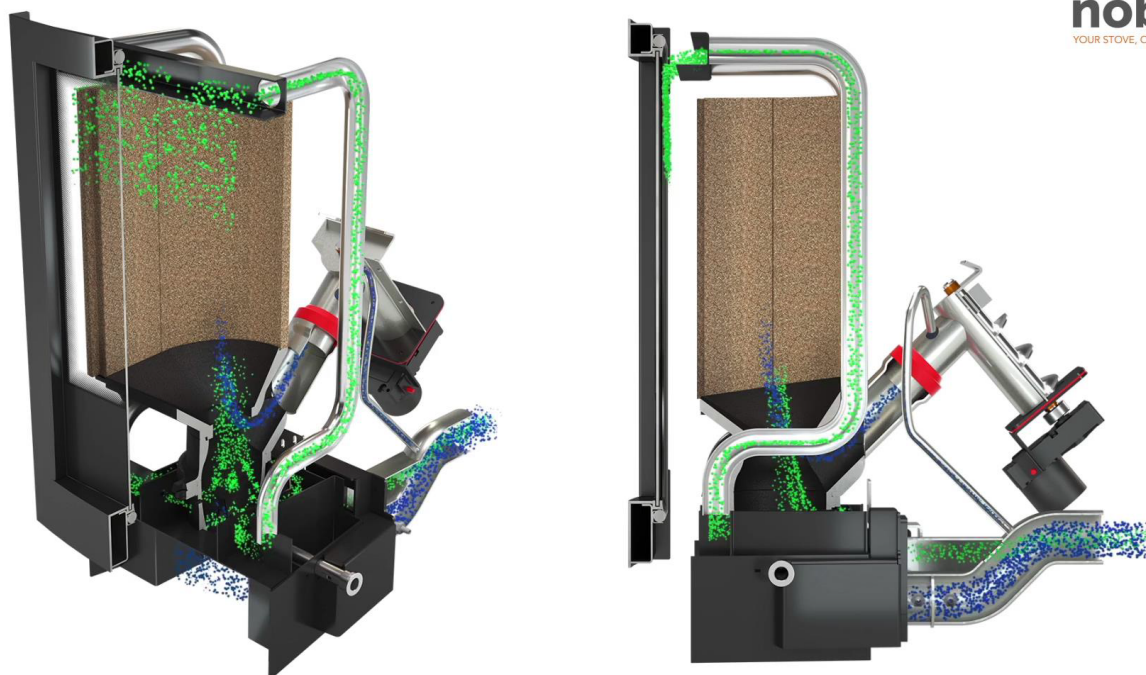

Oferta urządzenia ze stawką 23% VAT: [Zobacz produkt](#)

Piec na pellet z dystrybucją gorącego powietrza Nobis Round A8 C1

Nowa definicja komfortu i technologii

Nobis Round A8 to jeden z **najbardziej zaawansowanych pieców na pellet** dostępnych na rynku. Włoska marka Nobis od lat uchodzi za **lidera innowacji** – dzięki wieloletnim badaniom i wdrażaniu unikalnych rozwiązań technicznych stworzyła urządzenie, które łączy **wysoką sprawność, wyjątkową ciszę pracy** i przede wszystkim **wygodę użytkownika**. Dzięki **automatycznemu palenisku** piec sam dba o czystość – **popielnik wystarczy opróżnić raz na tydzień lub dwa**, a Ty decydujesz, kiedy to zrobić.

Ten model wyróżnia się nie tylko nowoczesnym designem i solidną konstrukcją, ale przede wszystkim zastosowaniem systemów, które czynią codzienną obsługę niezwykle prostą, a spalanie pelletu jeszcze bardziej **ekonomicznym i czystym**. Obudowa pieca łączy solidność i elegancję – **górną płytę z żeliwa**, boczne panele ze stali, a dół wykonany z ceramiki dostępnej w kolorach: **biały, bordowy, brązowy i czarny**.

Hermetyczna konstrukcja - idealna do nowoczesnych domów

Seria A8 jest w pełni **hermetyczna**, co oznacza, że **powietrze do spalania pobiera wyłącznie z zewnątrz**. To rozwiązanie gwarantuje:

- **bezpieczeństwo i stabilność spalania,**
- **brak ryzyka poboru powietrza z wnętrza budynku,**
- **kompatybilność z rekuperacją i wentylacją mechaniczną,**
- **wyższą sprawność oraz komfort cieplny.**