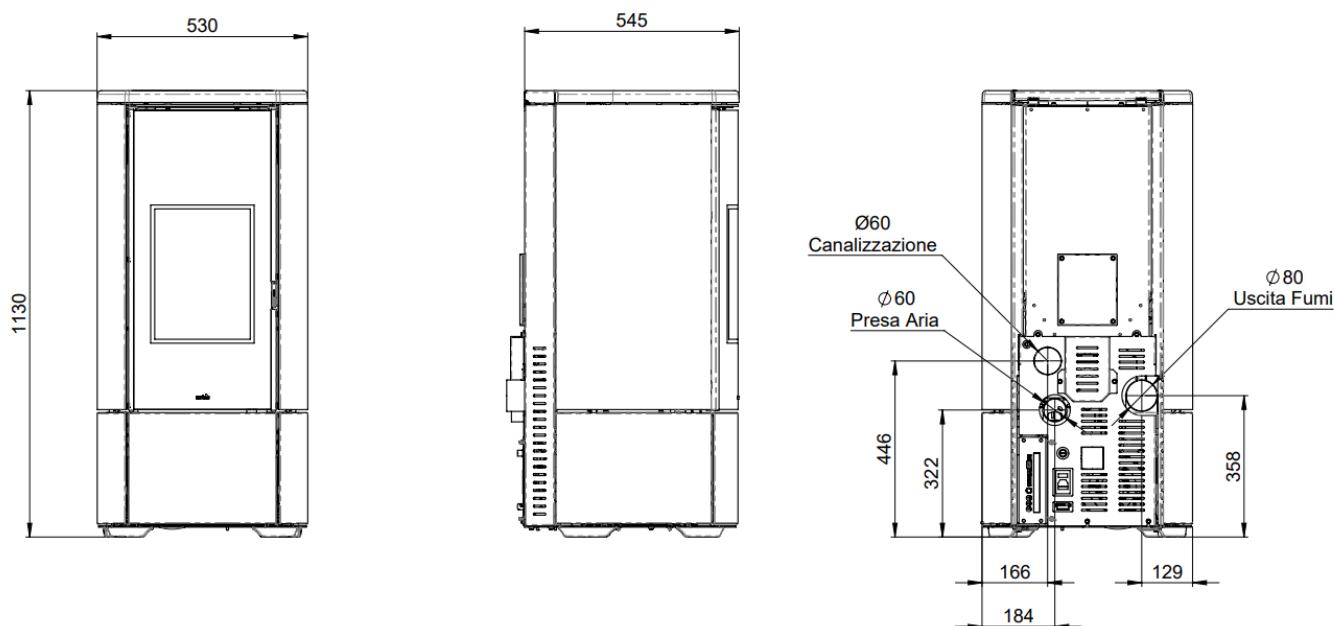

Dane techniczne

- **Marka:** Nobis
- **Model:** Round A8 C1
- **Rodzaj:** dystrybucja gorącego powietrza - dwa wentylatory
- **Hermetyczny:** tak
- **Obudowa:** stal emaliowana + ceramika - biały, bordowy, brązowy, czarny

Moc i wydajność

- **Moc nominalna:** min 3,8 kW - max 7,8 kW
- **Moc grzewcza:** min 4,1 kW - max 8,5 kW
- **Powierzchnia grzewcza:** do 192 m³*
- **Sprawność:** 93,2% (przy mocy min) - 92,1% (przy mocy max)
- **Klasa efektywności energetycznej:** A++

Zużycie paliwa i zasobnik

- **Pojemność zasobnika:** 19 kg
- **Zużycie paliwa:** min 0,86 kg/h - max 1,76 kg/h
- **Autonomia:** min 10,8 h - max 22,1 h

Budowa urządzenia

- **Palenisko:** automatyczne samoczyszczące, żeliwne
- **Komora spalania:** wermikulit + żeliwo
- **Cykl serwisowy:** 2200 h
- **Pilot zdalnego sterowania:** w standardzie, z termostatem
- **Moduł Wi-Fi:** w standardzie

Wymiary

- **Wymiary urządzenia (szer. x gł. x wys.):** 530 x 545 x 1130 mm
- **Odprowadzenie spalin:** tylnie lewe, 80 mm
- **Wlot świeżego powietrza:** 60 mm
- **Minimalne odległości od materiałów łatwopalnych:** bok: 15 cm, tył: 10 cm, przód: 80 cm
- **Waga netto:** 163 kg

Pozostałe informacje

- **Temperatura spalin:** 101°C (przy mocy min) - 148°C (przy mocy max)
- **Ciąg kominowy:** min 9 Pa - max 10 Pa
- **Zasilanie:** 230 V / 50 Hz