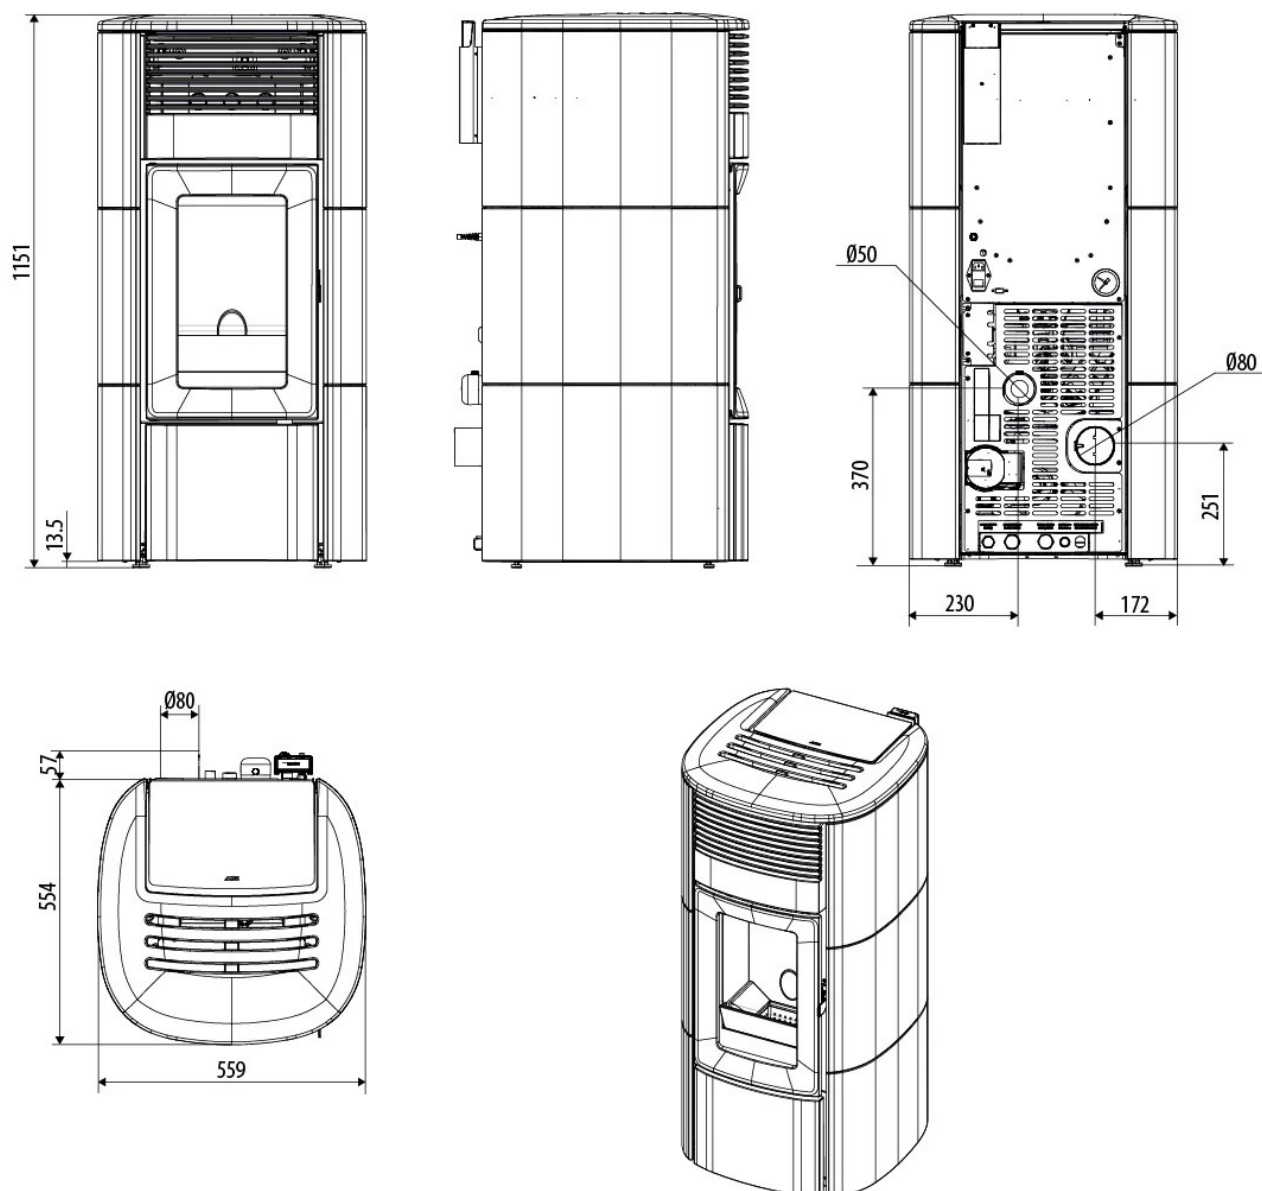

Obudowa Suite

Obudowa pieca Suite ma zaokrąglony front oraz łagodnie wyprofilowane boki, co **nadaje urządzeniu miękką, nowoczesną linię**. Panele boczne i frontowe są lekko wypukłe, z poziomymi przetłoczeniami, które dzielą bryłę na segmenty i podkreślają jej geometryczną formę. Górna płyta jest również zaokrąglona, **tworząc spójną, elegancką całość**. Obudowa wykonana jest z **wysokiej jakości ceramiki dostępnej w czterech wersjach kolorystycznych**: bordowej, ciepłej szarej, matowej czarnej oraz sól i pieprz. **Duże drzwiczki wykonane są z żeliwa..**

Hermetyczna konstrukcja pozwala na montowanie w budynkach z rekuperacją i **podłączenie bezpośredniego dołotu powietrza**. Dzięki pobieraniu powietrza wyłącznie z zewnątrz piec **zużywa mniej paliwa i zapewnia stały komfort cieplny**. Wbudowana hydraulika pozwala na zastosowanie w instalacji grzewczej z grzejnikami lub ogrzewaniem podłogowym.

Wymiary

- **Wymiary urządzenia (szer. x gł. x wys.):** 560 x 586 x 11151 mm
- **Odprowadzenie spalin:** tylne lewe, 80 mm
- **Wlot świeżego powietrza:** 50 mm
- **Minimalne odległości od materiałów łatwopalnych:** bok: 20 cm, tył: 20 cm, przód: 75 cm, sufit: 100 cm
- **Waga netto:** 197 kg