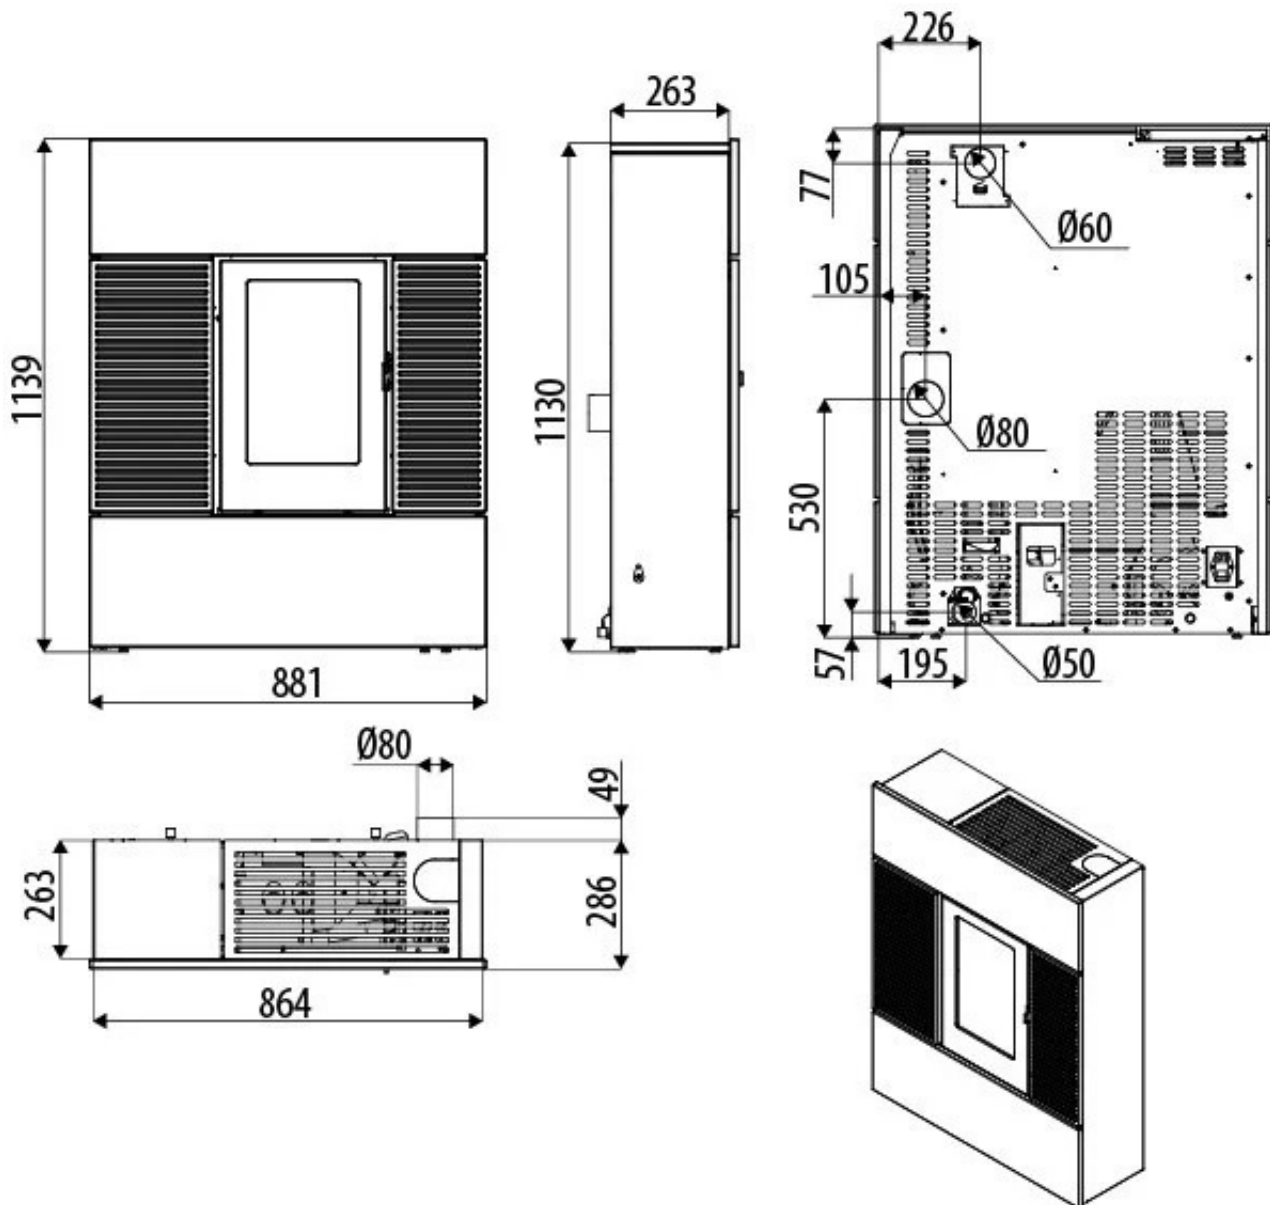

Dane techniczne

- **Marka:** MCZ
- **Model:** Ray Comfort Air 8 M2
- **Rodzaj:** dystrybucja gorącego powietrza - jeden wentylator
- **Hermetyczny:** tak
- **Obudowa:** stal emaliowana - biały, bordowy, czarny

Moc i wydajność

- **Moc nominalna:** min 3,6 kW - max 7,8 kW
- **Powierzchnia grzewcza:** do 142 m³ (przy 55 W/m²) / do 223 m³ (przy 35 W/m²) / do 390 m³ (przy 20 W/m²)*
- **Sprawność:** 90,1% (przy mocy min) - 90,2% (przy mocy max)
- **Klasa efektywności energetycznej:** A+

Zużycie paliwa i zasobnik

- **Pojemność zasobnika:** 28 l ≈ 18 kg
- **Zużycie paliwa:** min 0,8 kg/h - max 1,75 kg/h
- **Autonomia:** min 10 h - max 23 h

Budowa urządzenia