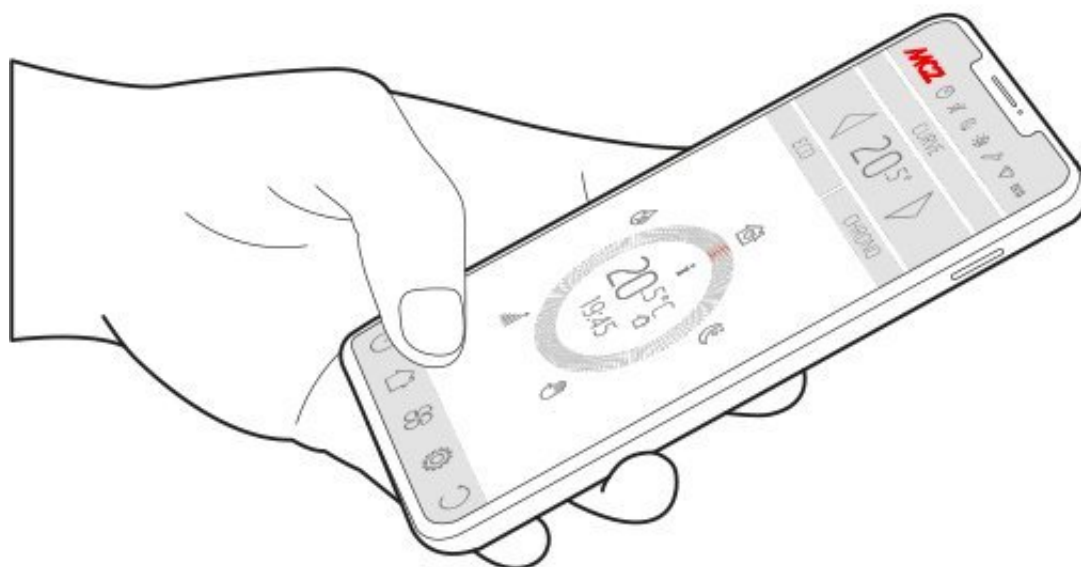

Wersja Comfort Air

Aike występuje w wersji Comfort Air, co oznacza, że może ogrzać sąsiadujące pomieszczenia. Piecyk może efektywnie doprowadzić ciepłe powietrze do innych pomieszczeń na maksymalną odległość 8 metrów z rzeczywistą temperaturą do 80°C. Dzięki dwóm niezależnym i regulowanym elektronicznie wentylatorom (wewnątrz piecyka), oraz sterowaniem bezpośrednio ze smartphona, Comfort Air® pozwala na precyzyjną kontrolę rozprowadzenia ciepła pomiędzy pomieszczeniami, do których doprowadzone jest powietrze.

“Bezsztotkowy” podajnik pelletu

Dzięki zaawansowanej technologii nowe bezszotkowy silnik podajnika pelletu gwarantuje wysoki komfort akustyczny (pracuje ultra cicho) i znacznie oszczędza energię elektryczną (zużycie 90% niższe w porównaniu do tradycyjnych silników).

System sterowania Maestro

Od dziś sterujesz piecykiem za pomocą swojego smartphona lub tabletu. Piecyk jest sterowany za pomocą aplikacji, co czyni go bardziej intuicyjnym i łatwiejszym w obsłudze niż tradycyjny pilot. Wystarczy zainstalować aplikację w smartphonie lub tablecie, dzięki czemu można nim sterować zarówno w domu jak i w podróży. W przypadku Maestro jest to pakiet całościowy. Nie ma innych dodatkowych kosztów związanych z zestawem Wi-Fi, który zazwyczaj jest akcesorium, które można nabyć i zainstalować oddzielnie. Standardowo jest wyposażony w wbudowany moduł podwójnego Wi-Fi i można go łatwo podłączyć do smartfona, tabletu lub sieci domowej. Alternatywą dla korzystania ze smartfona jest opcjonalny ręczny pilot zdalnego sterowania, z zainstalowaną aplikacją. Ponadto, w przeciwieństwie do piecyków z wbudowanym czujnikiem temperatury otoczenia, Maestro może być dostarczony z zewnętrznym mini czujnikiem Wi-Fi, który można umieścić w dowolnym miejscu, dzięki czemu można ustawić żadaną temperaturę w każdym pomieszczeniu.

Produkt posiada dodatkowe opcje:

Kolor: Czarny , Srebrny

Parametry techniczne