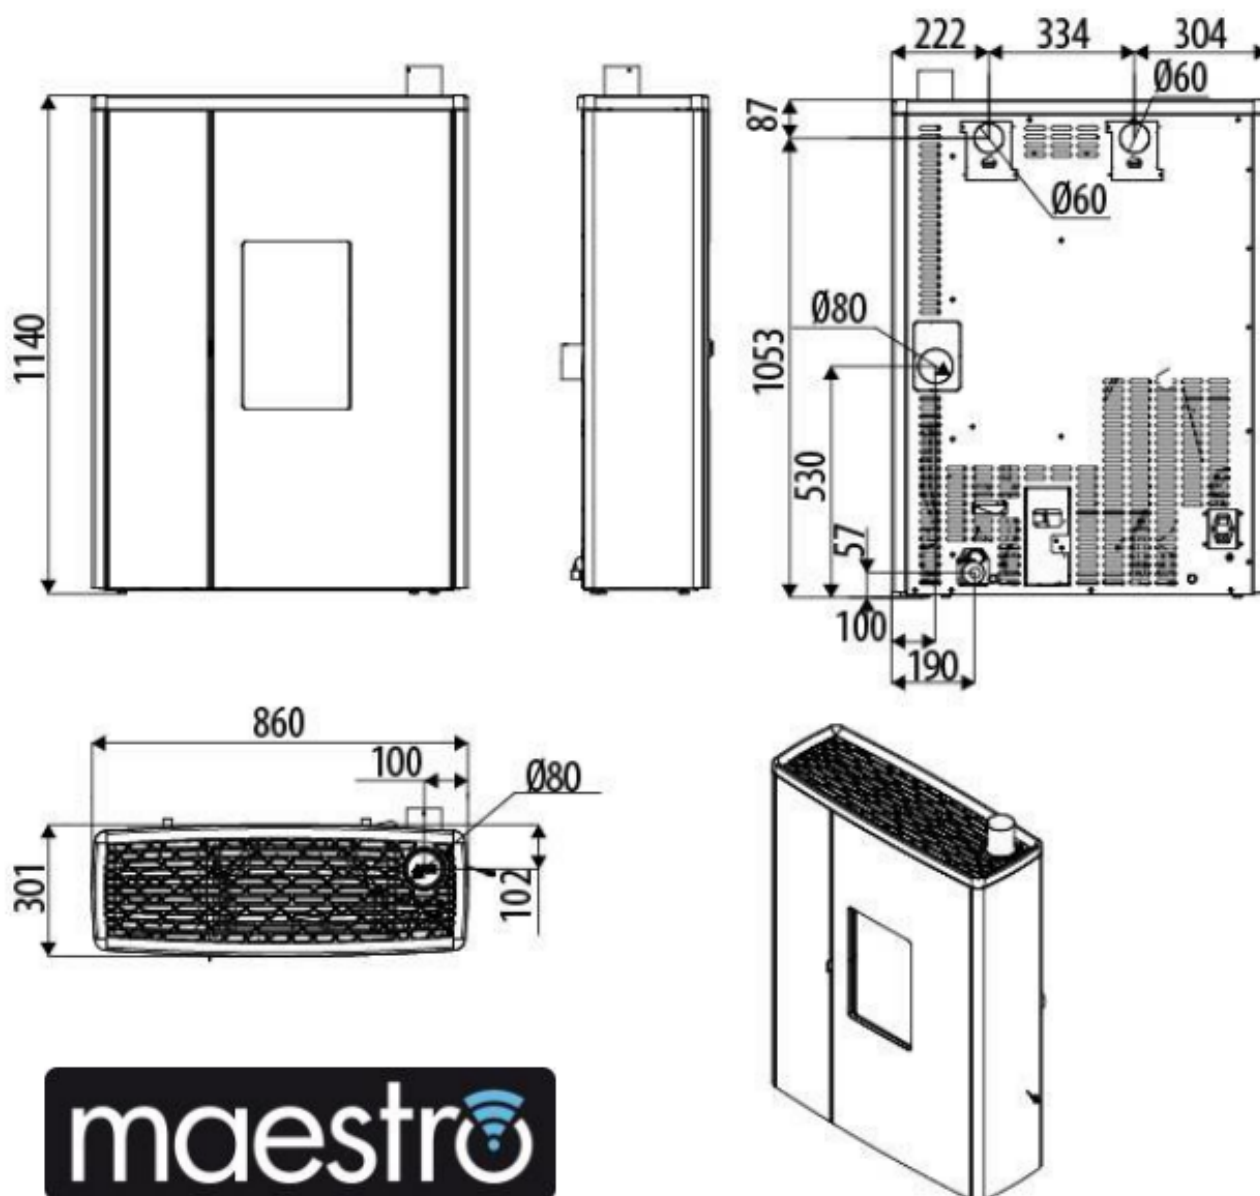

Produkt posiada dodatkowe opcje:

Kolor: Czarny , Srebrny

Parametry techniczne

- **Marka:** MCZ
- **Model:** Doc
- **Rodzaj urządzenia:** hermetyczne DGP
- **Zasyp:** 18l
- **Zużycie pelletu na godzinę (kg/h):** 0,6 - 1,9
- **Autonomia (h):** 6 - 20
- **Powierzchnia ogrzewana z certyfikowaną mocą:** do 200 m^{3*}
- **Moc nominalna (kW):** max 8,8 - min 2,6
- **Sprawność:** Pmax 90,9% - Pmin 89,8%
- **Emisja CO przy 13% O₂:** Pmax 0,057% - Pmin 0,006%
- **Temperatura spalin (°C):** max 186
- **Klasa energetyczna:** A+
- **Pobór prądu przy rozpalaniu (W):** 380
- **Pobór prądu (W):** 160
- **Wymiary urządzenia (cm):** 86,1 x 30,1 x 114

- **Waga urządzenia netto (kg):** 155
- **Odległość od łatwopalnych powierzchni:** bok: 25 cm - tył: 10 cm - przód 100 cm
- **Komora spalania:** żeliwo + wermikulit
- **Palenisko:** żeliwne
- **Drzwiczki:** stalowe
- **Wylot spalin fi 80mm:** tylny
- **Wlot powietrza:** 48mm
- **Spełnia wymogi norm:** EN14785 - BImSchV II - 15a B-VG - LRV/VKF - Ecodesign
- **Pilot zdalnego sterowania:** opcjonalnie
- **Moduł WiFi do kontroli zdalnej:** w standardzie