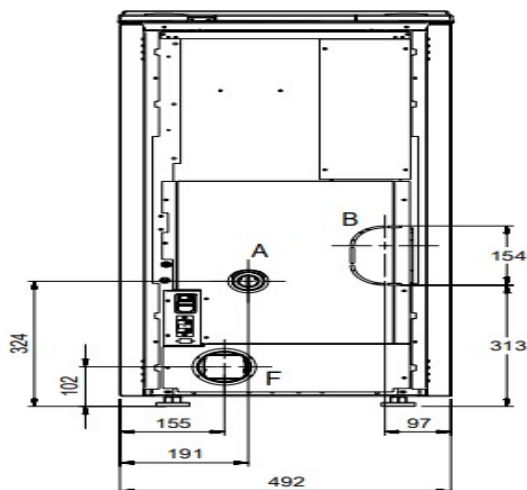

Rura wlotu powietrza  $\varnothing$ : Fi 50

Sprawność: >86 %

Zasilanie/iłoość faz: 230-50/1 V- Hz -Ph

Zużycie paliwa (min - max): 0,6 -1,9 kg/h

Wymiary (WxHxD): 498x1022x504 mm

Wydajność grzewcza: 230 m<sup>3</sup>

### Uwaga:

Ogrzewana powierzchnia może zależeć od izolacji pomieszczenia, w którym jest zainstalowany piec.

W związku z rozwojem technologicznym i udoskonalaniem urządzeń, zastrzegamy sobie możliwość wprowadzania zmian w oferowanych produktach, w szczególności w oprogramowaniu, wymiarach, parametrach technicznych i kolorystyce.