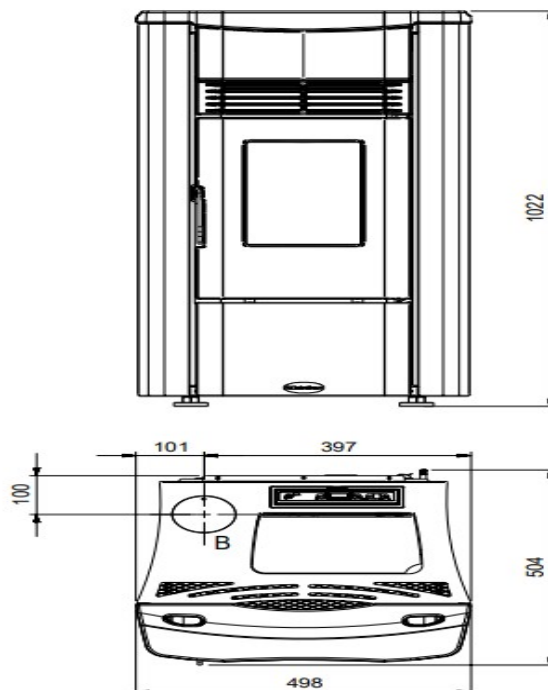

Rura wlotu powietrza  $\varnothing$ : Fi 50

Sprawność: >86 %

Zasilanie/iłoość faz: 230-50/1 V- Hz -Ph

Zużycie paliwa (min - max): 0,6 -1,9 kg/h

Wymiary (WxHxD): 498x1022x504 mm

Wydajność grzewcza: 230 m<sup>3</sup>