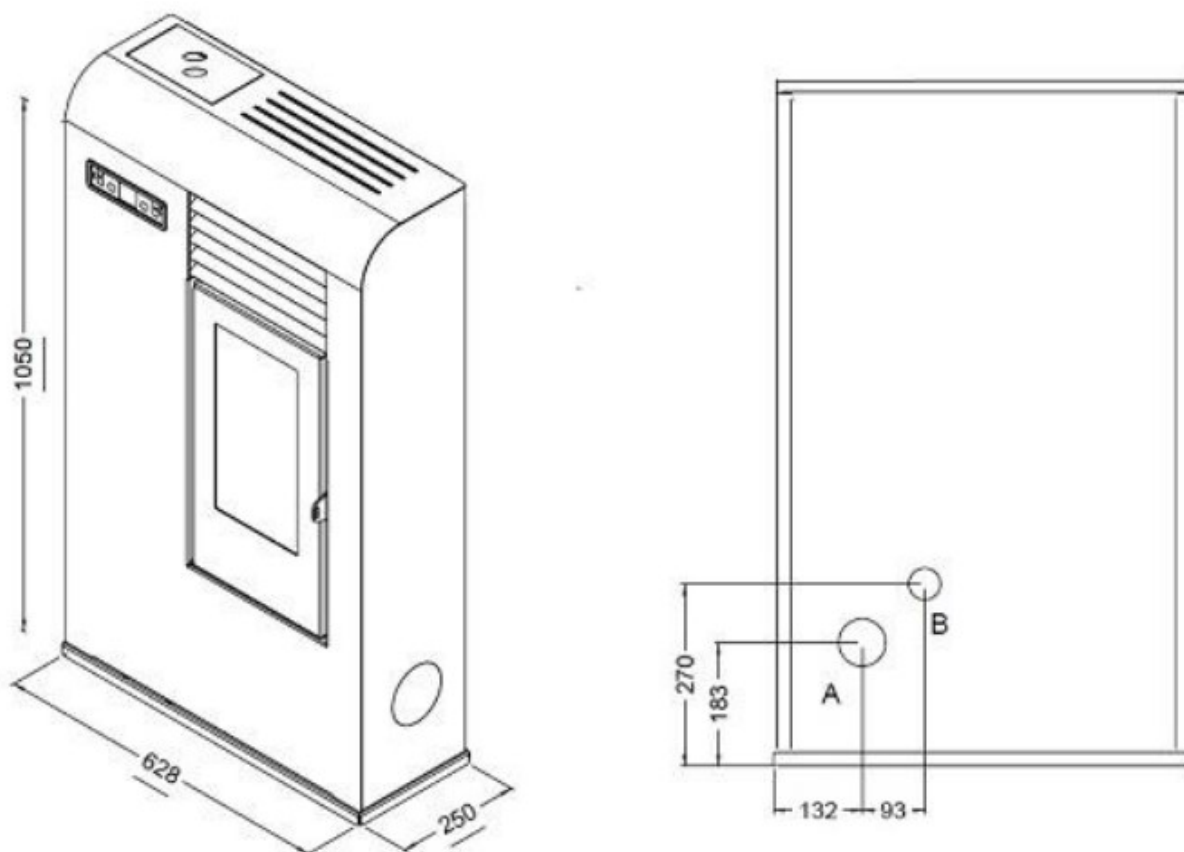

1. A = Ø 80 mm Scarico fumi / Flue / Cheminée / Rauchabzug
   Evacuación de humos / Descarga de humos
2. B = Ø 51 mm Aria combustione / Combustion air / Air de combustion /
   Verbrennungsluft / Aire para la combustión / Ar de combustão
3. C = Ø 80 mm Scarico fumi laterale / Flue lateral / Haut de Fumée / Seitlich
   Abgasstutzen / Salida humos lateral / Descarga de humos lateral

Dane techniczne

- **Marka:** Eva Calor
- **Model:** Zita
- **Rodzaj urządzenia:** nadmuchowy
- **Obudowa:** stal emaliowana - biały

Moc grzewcza

- **Powierzchnia grzewcza:** do 160 m³*
- **Moc grzewcza:** max 7,5 kW - min 3,4 kW
- **Nominalna moc grzewcza (kW):** max 6,5 - min 3,1

Zbiornik na pellet

- **Zasyp:** 12 kg
- **Zużycie paliwa:** min 0,7 kg/h - max 1,6 kg/h
- **Autonomia:** min 7 h - max 17 h