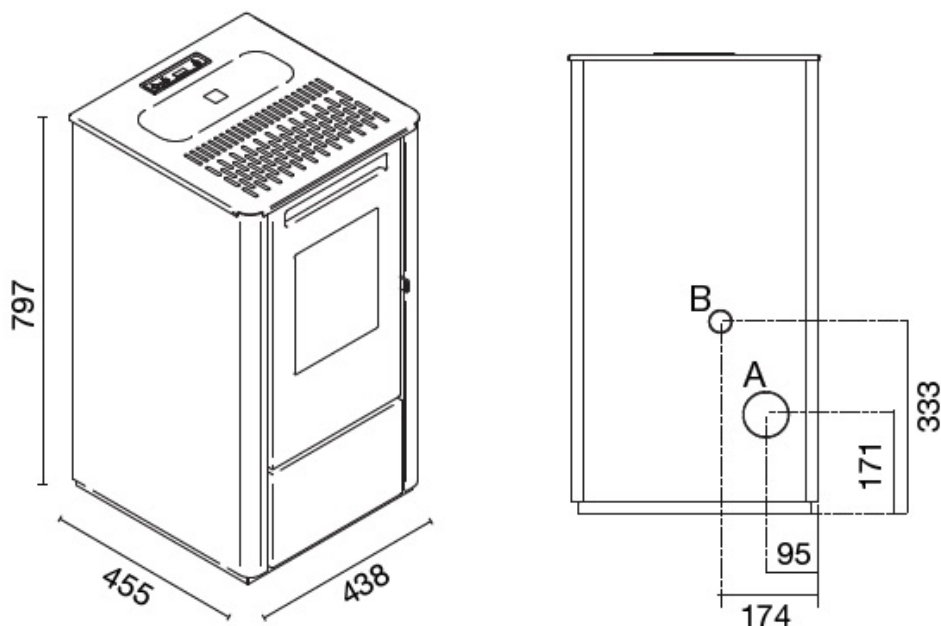

korzystanie z pieca.

Główne zalety pieca Thelma

- Kompaktowa i mała obudowa wykonana ze stalowych lakierowanych paneli dostępnych w kolorze białym, bordowym, czarnym lub tortora,
- Wylot spalin tylny lewy,
- Tacka na popiół,
- Zintegrowany termostat z możliwością programowania dziennego, tygodniowego lub weekendowego,
- Możliwość podłączenia w dowolnym momencie opcjonalnego modułu WiFi,

A = Ø 80 mm Scarico fumi / Flue / Cheminée / Rauchabzug
Evacuación de humos / Descarga de humos

B = Ø 40 mm Aria combustione / Combustion air / Air de combustion /
Verbrennungsluft / Aire para la combustión / Ar de combustão

Dane techniczne

- **Marka:** Eva Calor
- **Model:** Thelma
- **Korpus:** SPCT8
- **Rodzaj urządzenia:** nadmuchowe
- **Obudowa:** stal emaliowana - biały, bordowy, czarny, tortora

Moc urządzenia

- **Powierzchnia grzewcza:** do 200 m³*
- **Moc grzewcza:** max 9,2 kW - min 3,2 kW
- **Moc nominalna:** max 7,9 kW - min 3 kW

Zbiornik na pellet

- **Zasyp:** 10 kg
- **Zużycie paliwa:** min 0,6 kg/h - max 2 kg/h
- **Autonomia:** min 5 h - max 15 h