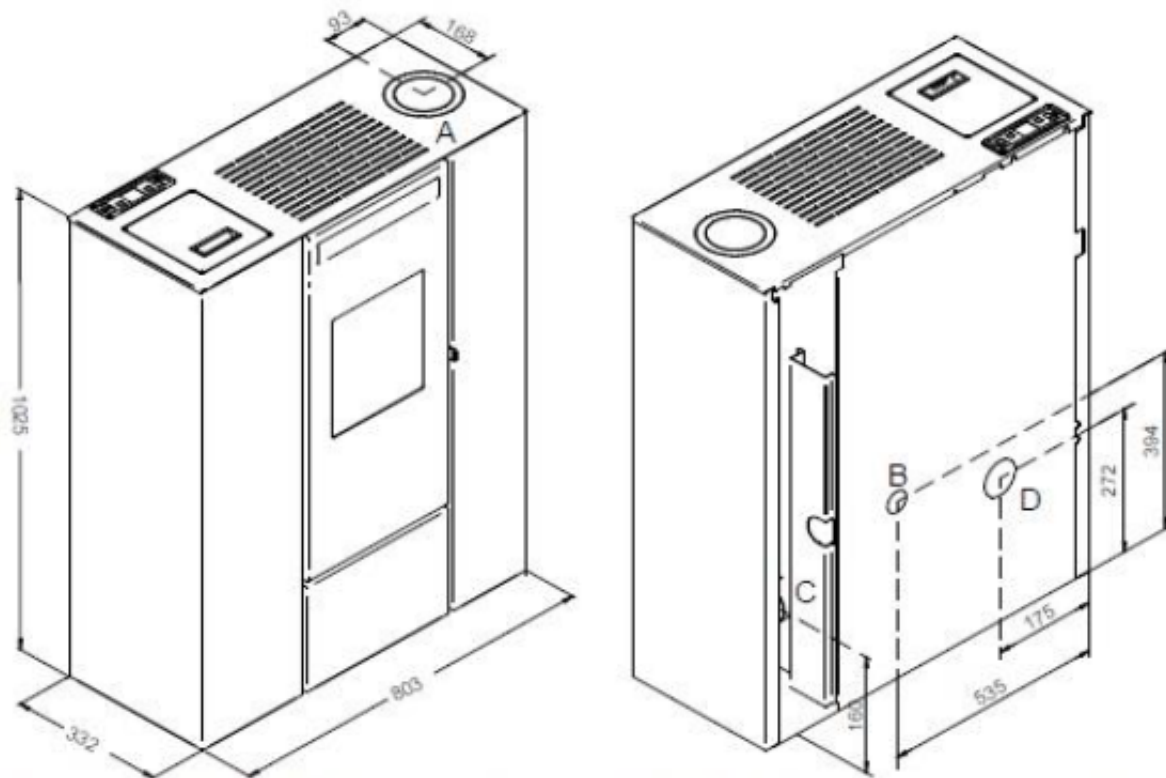

Piec na pellet z dystrybucją gorącego powietrza Eva Calor Pia w wąskiej obudowie stalowej. Posiada dwa wentylatory - główny wentylator kieruje powietrze na front do przodu, a drugi wentylator do DGP znajduje się z tyłu po lewej stronie. Moc nominalna kominka na pellet **Eva Calor Pia** to 9,9kW (moc grzewcza 11kW), przeznaczony do ogrzewania do 200-300 m³.

Dane techniczne

- **Marka:** Eva Calor
- **Model:** Pia
- **Rodzaj urządzenia:** dystrybucja gorącego powietrza - dwa wentylatory
- **Obudowa:** stal emaliowana - biały, bordowy, czarny

Moc grzewcza

- **Powierzchnia grzewcza:** do 300 m³*
- **Moc grzewcza:** max 11 kW - min 3 kW
- **Nominalna moc grzewcza:** max 9,9 kW- min 3 kW

- **Pilot zdalnego sterowania:** opcjonalnie
- **Moduł Wi-Fi:** opcjonalne

Wymiary

- **Wymiary urządzenia (mm):** 803 x 332 x 1025
- **Odprowadzenie spalin (ø80 mm):** Tylne prawe, górne prawe
- **Wlot świeżego powietrza (ø mm):** 40
- **Wylot ciepłego powietrza (DGP) (ø mm):** 80
- **Minimalne odległości od materiałów łatwopalnych:** bok: 20 cm, tył: 20 cm, przód: 100 cm
- **Waga netto:** 75 kg