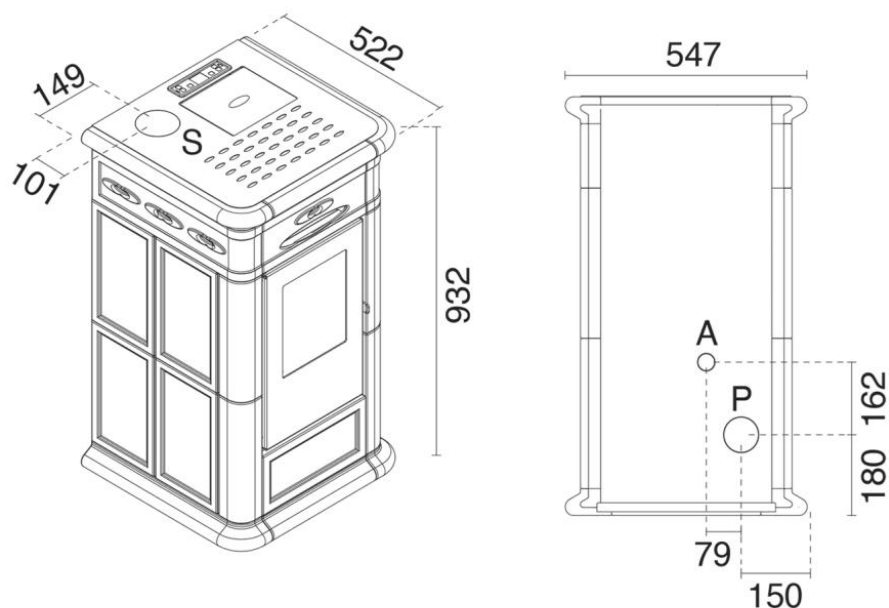

## **Detale i panel sterowania**

Górna część pieca Alina została wykończona w sposób prosty i funkcjonalny. Na górze urządzenia znajduje się panel sterowania, który pozwala obsługiwać podstawowe funkcje pracy pieca, regulować ustawienia oraz korzystać z programatora. To praktyczne rozwiązanie, szczególnie gdy piec jest ustawiony w salonie lub strefie dziennej.

## Główne cechy pieca Alina

- **Obudowa z majoliki** dostępna w kolorze **kremowym lub bordowym** – eleganckie wykończenie inspirowane klasycznymi piecami kaflowymi.
- **Jeden wentylator nadmuchowy** – skuteczne ogrzewanie pomieszczenia, w którym zamontowany jest piec.
- **Stalowe drzwi** z bezpieczną „zimną” klamką – wygodna i bezpieczna obsługa urządzenia.
- **Wysuwana taca na popiół** – łatwiejsze czyszczenie i codzienna obsługa pieca.
- **Pięć poziomów mocy** – możliwość dopasowania intensywności pracy urządzenia do aktualnego zapotrzebowania na ciepło.
- **Funkcja Stand-by** – automatyczne włączanie i wyłączenie pieca w oparciu o zadaną temperaturę, co pomaga ograniczyć zużycie pelletu.
- **Programator dzienny, tygodniowy i weekendowy** – możliwość zaplanowania pracy pieca zgodnie z rytmem dnia domowników.
- **Zbiornik na pellet o pojemności 13,5 kg** – wygodne użytkowanie przy zachowaniu kompaktowej, dekoracyjnej bryły pieca.
- **Opcjonalny moduł Wi-Fi** – możliwość rozbudowy pieca o zdalne sterowanie przez aplikację.
- **Opcjonalny pilot** – wygodna obsługa podstawowych funkcji pieca bez podchodzenia do panelu sterowania.
- **Możliwość podłączenia termostatu zewnętrznego** – jeszcze większa wygoda i precyzja kontroli temperatury.

## Wymiary

- **Wymiary urządzenia (szer. x gł. x wys.):** 547 x 522 x 1065 mm
- **Odprowadzenie spalin:** tylne lewe lub górne lewe, Ø80 mm
- **Wlot świeżego powietrza:** Ø40 mm
- **Minimalne odległości od materiałów łatwopalnych:** bok: 25 cm, tył: 10 cm, przód: 200 cm, sufit: 75 cm
- **Waga netto:** 105 kg