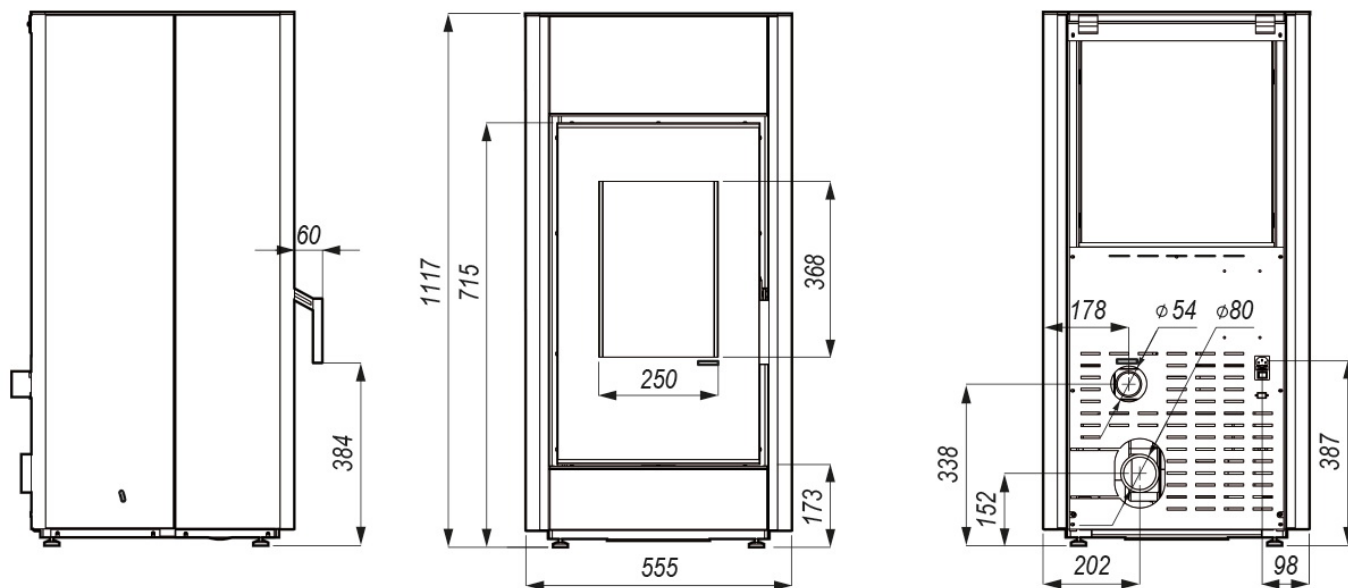

Kolor: Biały (+ 900,00 zł), Bordowy (+ 841,00 zł), Brązowy (+ 841,00 zł), Czarny , Szary (+ 841,00 zł), Złoty (+ 841,00 zł)

Dane techniczne

Dane techniczne:

- **Marka:** Defro Home

- **Model:** Mypell DGP G
- **Rodzaj urządzenia:** hermetyczne DGP
- **Zasyp:** 26kg
- **Zużycie pelletu na godzinę (kg/h):** 1,15 – 2,16
- **Autonomia (h):** 12,03 – 22,6
- **Kubatura ogrzewczych pomieszczeń:** do 230 m³*
- **Moc grzewcza (kW):** max 10,8 – min 3,6
- **Moc nominalna (kW):** max 9 – min 5
- **Sprawność:** max 96,6 – min 90,9
- **Emisja CO przy 13% O₂:** Pmax 0,0187 – Pmin 0,0058
- **Temperatura spalin (°C):** max 138 – min 66
- **Klasa energetyczna:** A+
- **Maksymalny pobór mocy elektrycznej (W):** 583
- **Wymiary (cm):** 55,5 x 55,1 x 111,7
- **Waga urządzenia netto (kg):** 150
- **Odległość od łatwopalnych powierzchni:** bok: 40 cm - tył: 40 cm – przód 200 cm
- **Komora spalania:** wermikulit
- **Palenisko:** stalowe
- **Wylot spalin fi 80mm:** tylny
- **Króciec DGP:** fi 98mm tylny
- **Wlot powietrza:** 54mm
- **Spełnia wymogi norm:** EN14785 - BImSchV II – Ecodesign
- **Pilot zdalnego sterowania:** brak możliwości doposażenia
- **Moduł WiFi do kontroli zdalnej:** brak możliwości doposażenia