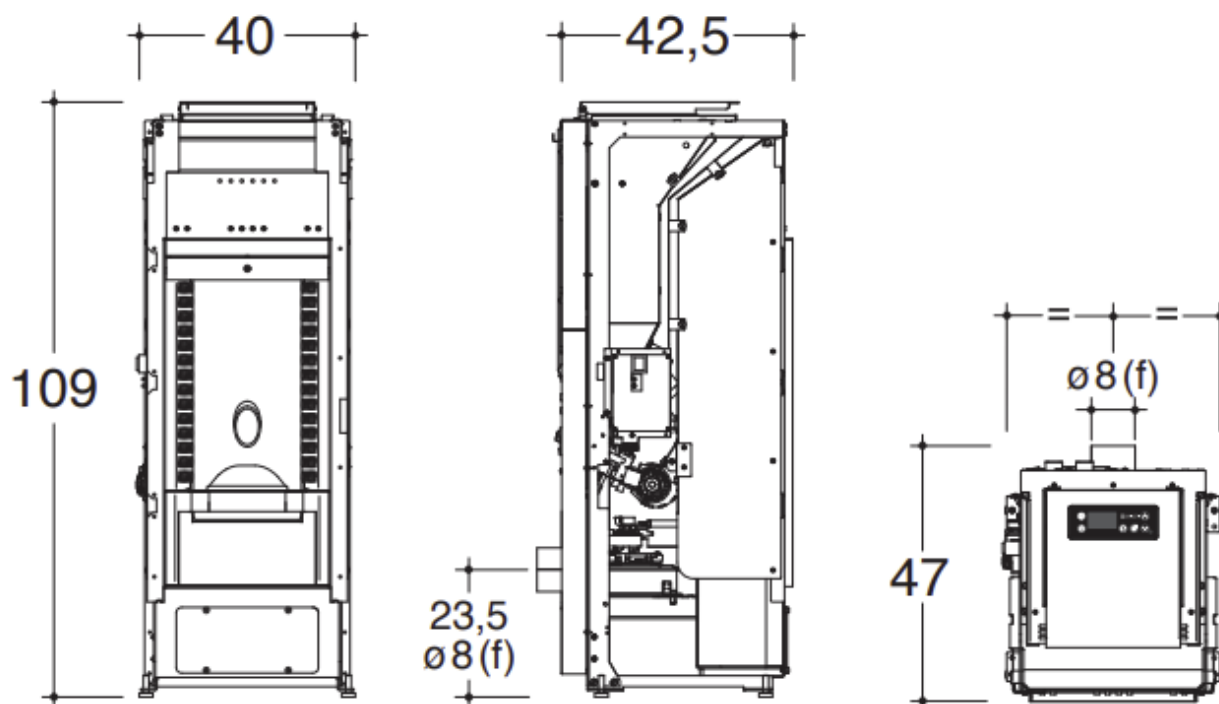

Dane techniczne:

- **Marka:** Caminetti Montegrappa
- **Model:** NPS7 EVO
- **Rodzaj urządzenia:** nadmuchowe
- **Zasyp:** 17kg
- **Zużycie pelletu na godzinę (kg/h):** 0,69 – 1,44
- **Autonomia (kg/h):** 11 – 24
- **Kubatura ogrzewczych pomieszczeń:** do 73 m²*
- **Moc grzewcza (kW):** max 7,0
- **Moc nominalna (kW):** max 6,4 – min 3,2
- **Sprawność:** 90,8%
- **Emisja CO przy 13% O₂:** Pmax 0,0130%
- **Temperatura spalin (°C):** max 149 – min 87
- **Klasa energetyczna:** A+
- **Pobór prądu przy rozpalaniu (W):** 380
- **Pobór prądu (W):** 81
- **Wymiary korpusu (cm):** 40 x 42,5 x 109
- **Waga urządzenia netto (kg):** 69
- **Odległość od łatwopalnych powierzchni:** bok: 25 cm - tył: 10 cm – przód 100 cm
- **Komora spalania:** żeliwo
- **Palenisko:** żeliwne
- **Wylot spalin fi 80mm:** tylny
- **Spełnia wymogi norm:** EN14785 - BImSchV II - 15a B-VG - LRV/VKF – Ecodesign
- **Pilot zdalnego sterowania:** możliwość doposażenia
- **Moduł WiFi do kontroli zdalnej:** możliwość doposażenia

* Uwaga:

Wielkość ogrzewanej powierzchni/kubatury jest wielkością szacunkową i zależy od wielu parametrów m.in. od izolacji termicznej pomieszczenia, wentylacji, temperatury otoczenia w którym jest zainstalowane urządzenie.