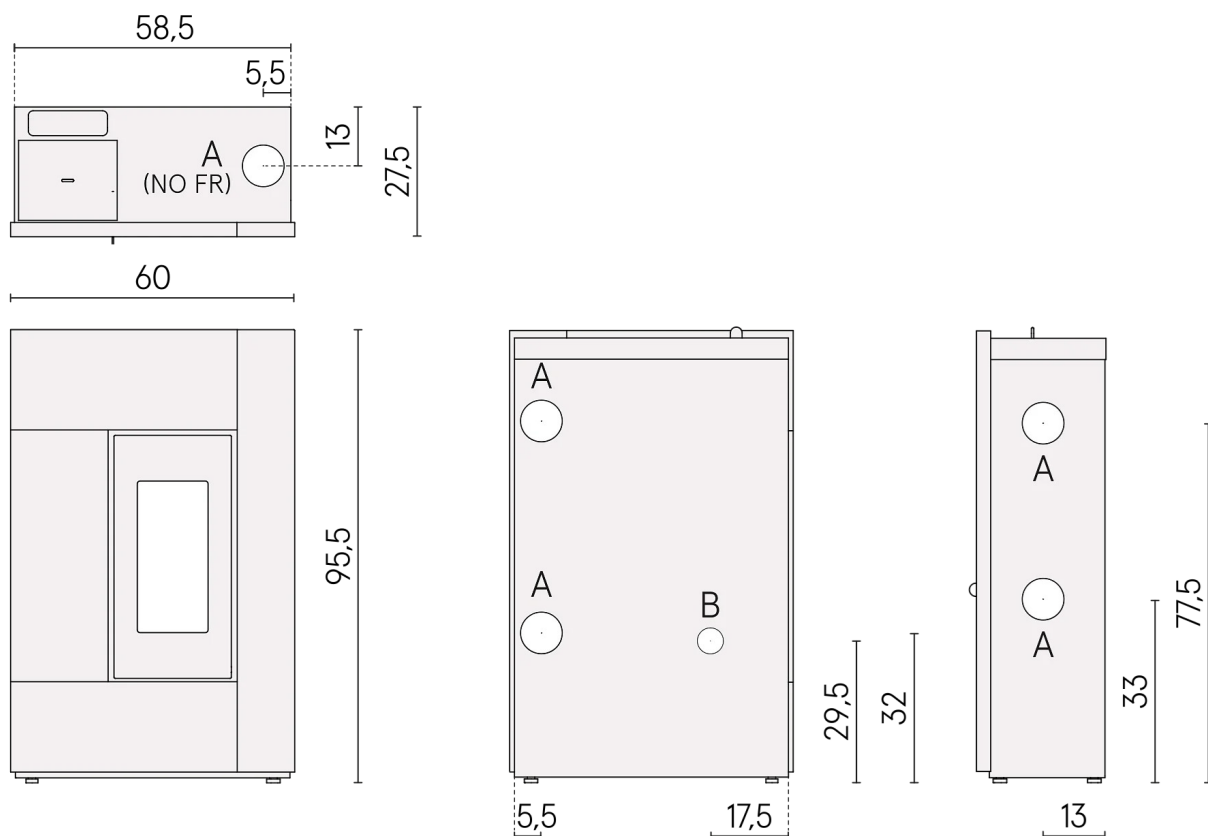

Dane techniczne

- **Marka:** Cadel
- **Model:** Spirit 5 T2
- **Rodzaj:** nadmuchiowy
- **Hermetyczny:** tak
- **Obudowa:** stal emaliowana - biały, bordowy, czarny

Moc i wydajność

- **Moc nominalna:** min 2,5 kW - max 5,1 kW
- **Moc grzewcza:** max 5,8 kW
- **Powierzchnia grzewcza:** od 71 m³ do 146 m³*
- **Sprawność:** 90% (przy mocy min) - 88% (przy mocy max)
- **Klasa efektywności energetycznej:** A+

Wymiary

- **Wymiary urządzenia (szer. x gł. x wys.):** 600 x 275 x 955 mm
- **Odprowadzenie spalin:** tylne prawe, boczne prawe, 80 mm
- **Wlot świeżego powietrza:** 60 mm
- **Minimalne odległości od materiałów łatwopalnych:** bok: 25 cm, tył: 4 cm, przód: 60 cm, sufit: 75 cm
- **Waga netto:** 55 kg