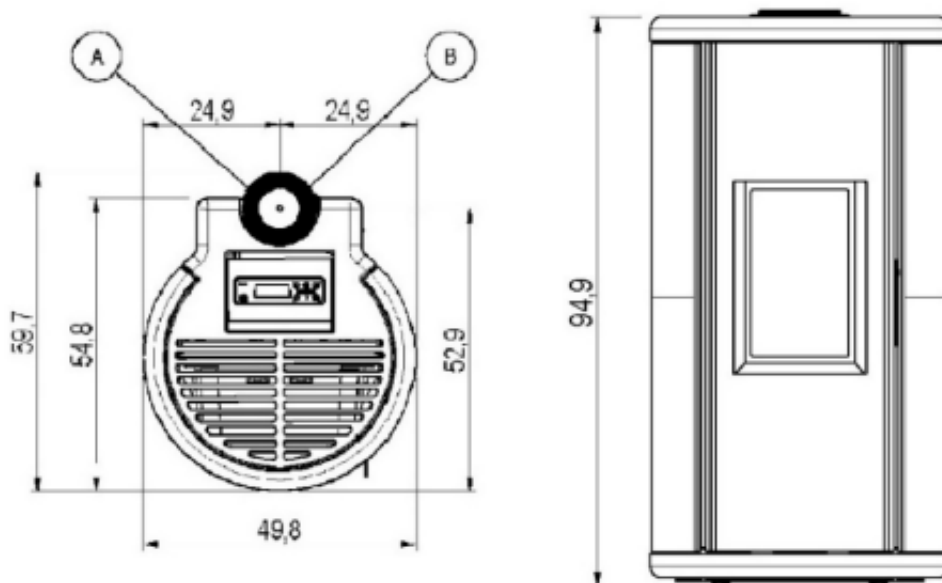

Możliwość sterowania smartfonem i tabletem

Oprócz tradycyjnego panelu, poprzez dedykowane aplikacje (App), możliwe jest zarządzanie i programowanie piecyka ze swojego smartfonu lub tabletu, wewnątrz lub na zewnątrz domu – dla maksymalnego komfortu - moduł WiFi w standardzie.

Wyposażenie standardowe piecyków na pellet Cadel:

- zgodny z dyrektywą Ecodesign 2022 w związku z wysoką sprawnością i czystym spalaniem,
- wygoda użytkowania: pojemnik na popiół została powiększona, dzięki czemu może być opróżniany tylko raz w tygodniu,
- minimalistyczne uchwyty do otwierania drzwiczek,
- przyłącze świeżego powietrza z zewnątrz fi 60,
- system czystej szyby,
- zbiornik na pellet wewnątrz urządzenia.

Produkt posiada dodatkowe opcje:

Kolor: Biały , Czarny , Szary

Parametry techniczne

- **Dane techniczne:**
- **Marka:** Cadel
- **Model:** Sound UP
- **Rodzaj urządzenia:** Hermetyczne, Nadmuchowy
- **Obudowa:** Biały, Czarny, Czarny-Szary
- **Zasyp:** 11 kg