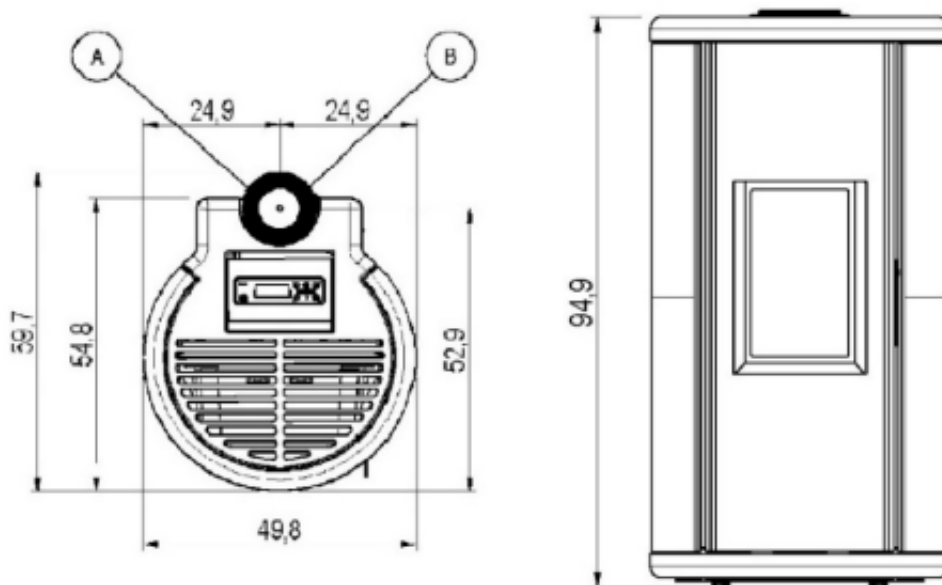

Możliwość sterowania smartfonem i tabletem

Oprócz tradycyjnego panelu, poprzez dedykowane aplikacje (App), możliwe jest zarządzanie i programowanie piecyka ze swojego smartfonu lub tabletu, wewnątrz lub na zewnątrz domu – dla maksymalnego komfortu - moduł WiFi w standardzie.

Wyposażenie standardowe piecyków na pellet Cadel:

- zgodny z dyrektywą Ecodesign 2022 w związku z wysoką sprawnością i czystym spalaniem,
- wygoda użytkowania: pojemnik na popiół została powiększona, dzięki czemu może być opróżniany tylko raz w tygodniu,
- minimalistyczne uchwyty do otwierania drzwiczek,
- przyłącze świeżego powietrza z zewnątrz fi 60,
- system czystej szyby,
- zbiornik na pellet wewnątrz urządzenia.

Produkt posiada dodatkowe opcje:

Kolor: Biały , Czarny , Szary

Parametry techniczne

- **Dane techniczne:**
- **Marka:** Cadel
- **Model:** Sound UP
- **Rodzaj urządzenia:** Hermetyczne, Nadmuchowy
- **Obudowa:** Biały, Czarny, Czarny-Szary
- **Zasyp:** 11 kg