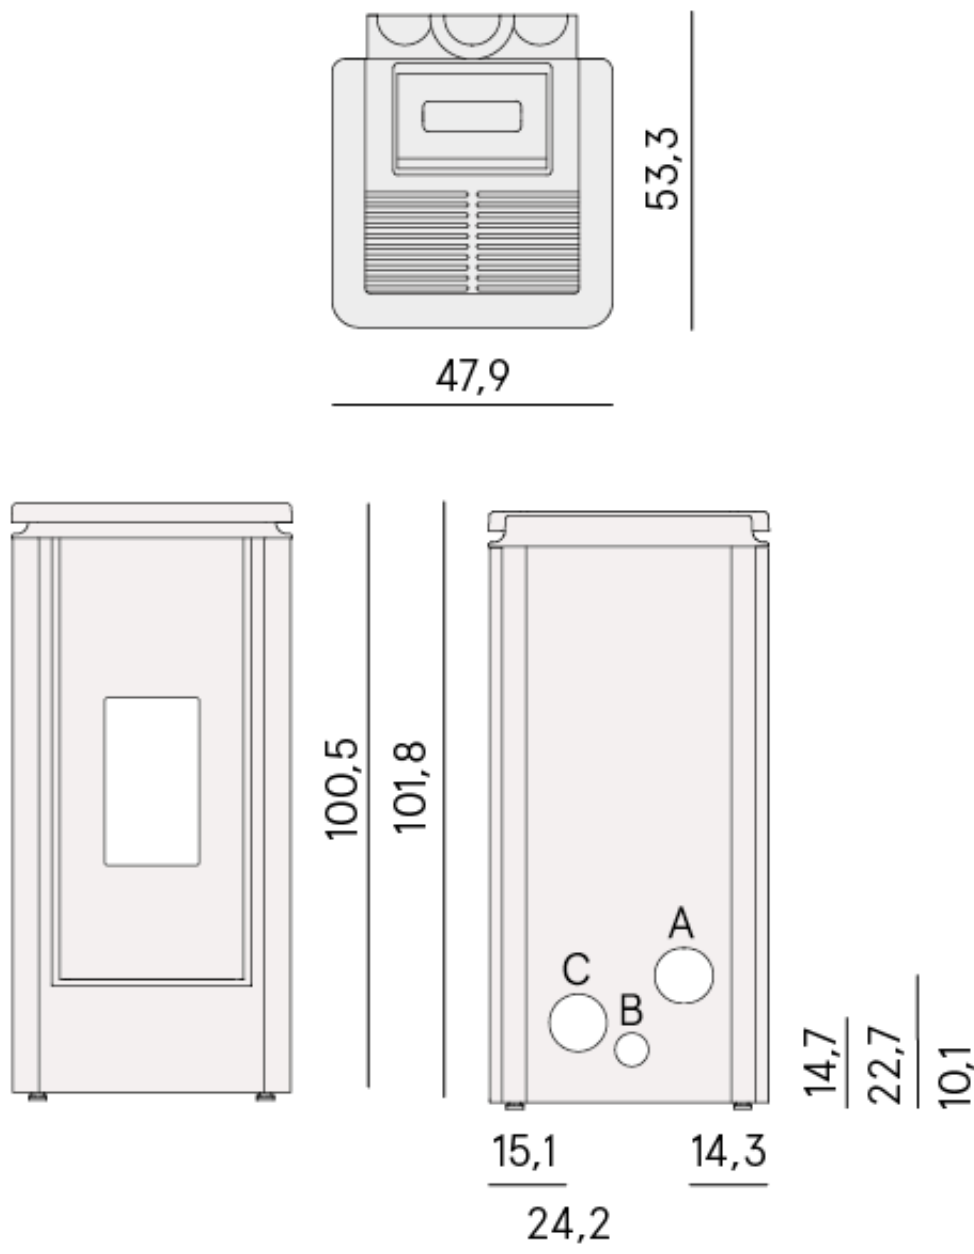

Dzięki nowej aplikacji Easy Connect Plus oraz wbudowanym technologiom Wi-Fi i Bluetooth możesz łatwo włączać, konfigurować, sterować i wyłączać wszystkie piece Cadel za pomocą smartfona gdziekolwiek jesteś. Z poziomu jednego ekranu można uzyskać dostęp do głównych informacji i funkcji, a także sterować nimi, ustawiać harmonogramy włączania / wyłączenia i żądaną temperaturę, aby uzyskać optymalne zużycie i większy komfort. W aplikacji znajdziesz trzy sekcje:

- **Informacje:** przegląd stanu pracy pieca w odniesieniu do aktywnych funkcji i regulacji,
- **Ustawienia:** sekcja umożliwia ustawienie mocy, temperatury pokojowej, kanałów, wentylatorów i regulacji Eco Stop. Temperaturę wody w kotle i buforze można kontrolować w piecach typu hydro,
- **Inteligentny termostat:** umożliwia tworzenie programów włączających i wyłączających piec na pellet. Dostosuj ustawienia, aby uzyskać optymalny komfort.