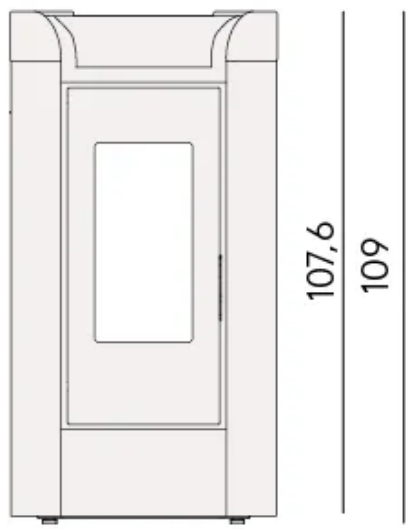

A. i W. Zbaraszewscy Indeks Sp.j.

ul. Włodzimierza Ostoi-Zagórskiego 196; 71-810 Szczecin
tel. +48 534 220 110   warmes.pl