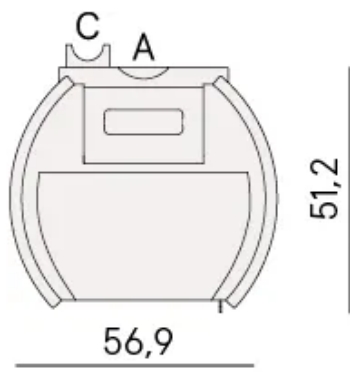

A. i W. Zbaraszewscy Indeks Sp.j.

ul. Włodzimierza Ostoi-Zagórskiego 196; 71-810 Szczecin
tel. +48 534 220 110   warmes.pl