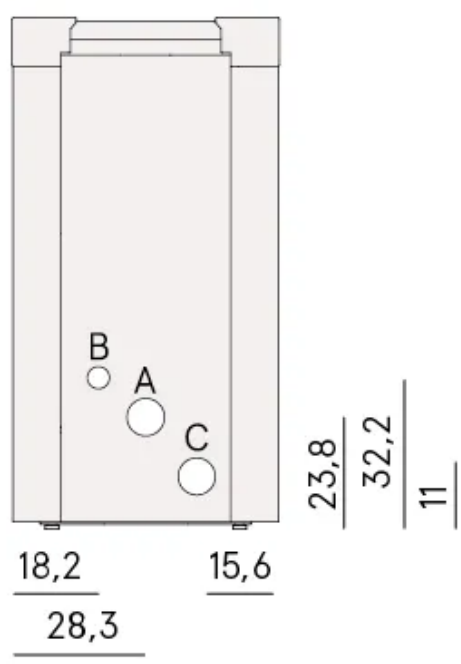

A. i W. Zbaraszewscy Indeks Sp.j.

ul. Włodzimierza Ostoi-Zagórskiego 196; 71-810 Szczecin
tel. +48 534 220 110   warmes.pl