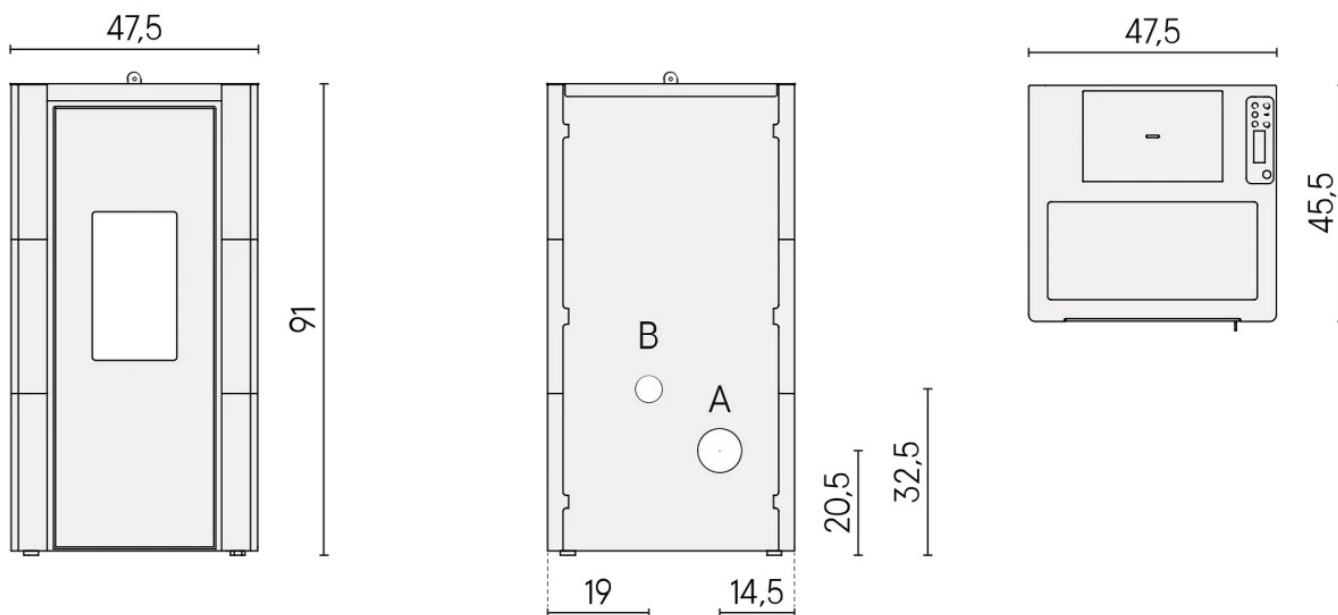

Dzięki nowej aplikacji Easy Connect Plus oraz wbudowanym technologiom Wi-Fi i Bluetooth możesz łatwo włączać, konfigurować, sterować i wyłączać wszystkie piece Cadel za pomocą smartfona gdziekolwiek jesteś. Z poziomu jednego ekranu można uzyskać dostęp do głównych informacji i funkcji, a także sterować nimi, ustawiać harmonogramy włączania / wyłączenia i żądaną temperaturę, aby uzyskać optymalne zużycie i większy komfort. W aplikacji znajdziesz trzy sekcje:

- **Informacje:** przegląd stanu pracy pieca w odniesieniu do aktywnych funkcji i regulacji,
- **Ustawienia:** sekcja umożliwia ustawienie mocy, temperatury pokojowej, kanałów, wentylatorów i regulacji Eco Stop. Temperaturę wody w kotle i buforze można kontrolować w piecach typu hydro,
- **Inteligentny termostat:** umożliwia tworzenie programów włączających i wyłączających piec na pellet. Dostosuj ustawienia, aby uzyskać optymalny komfort.

Dane techniczne

- **Marka:** Cadel
- **Model:** Cristal 7
- **Rodzaj urządzenia:** hermetyczny, nadmuchowy
- **Obudowa:** stal emaliowana - biały, bordowy, czarny (Antracyt)

Moc grzewcza

- **Powierzchnia grzewcza:** do 73 m²*
- **Moc grzewcza:** max 7,7
- **Nominalna moc grzewcza (kW):** max 7 - min 2,5

Zbiornik na pellet

- **Zasyp:** 15 kg
- **Zużycie paliwa:** min 0,6 kg/h - max 1,7 kg/h
- **Autonomia:** min 9 h - max 25 h

Budowa urządzenia

- **Komora spalania:** stal
- **Palenisko:** żeliwne
- **Cykl serwisowy:** 2000 h
- **Pilot zdalnego sterowania:** niedostępny
- **Moduł Wi-Fi:** w standardzie