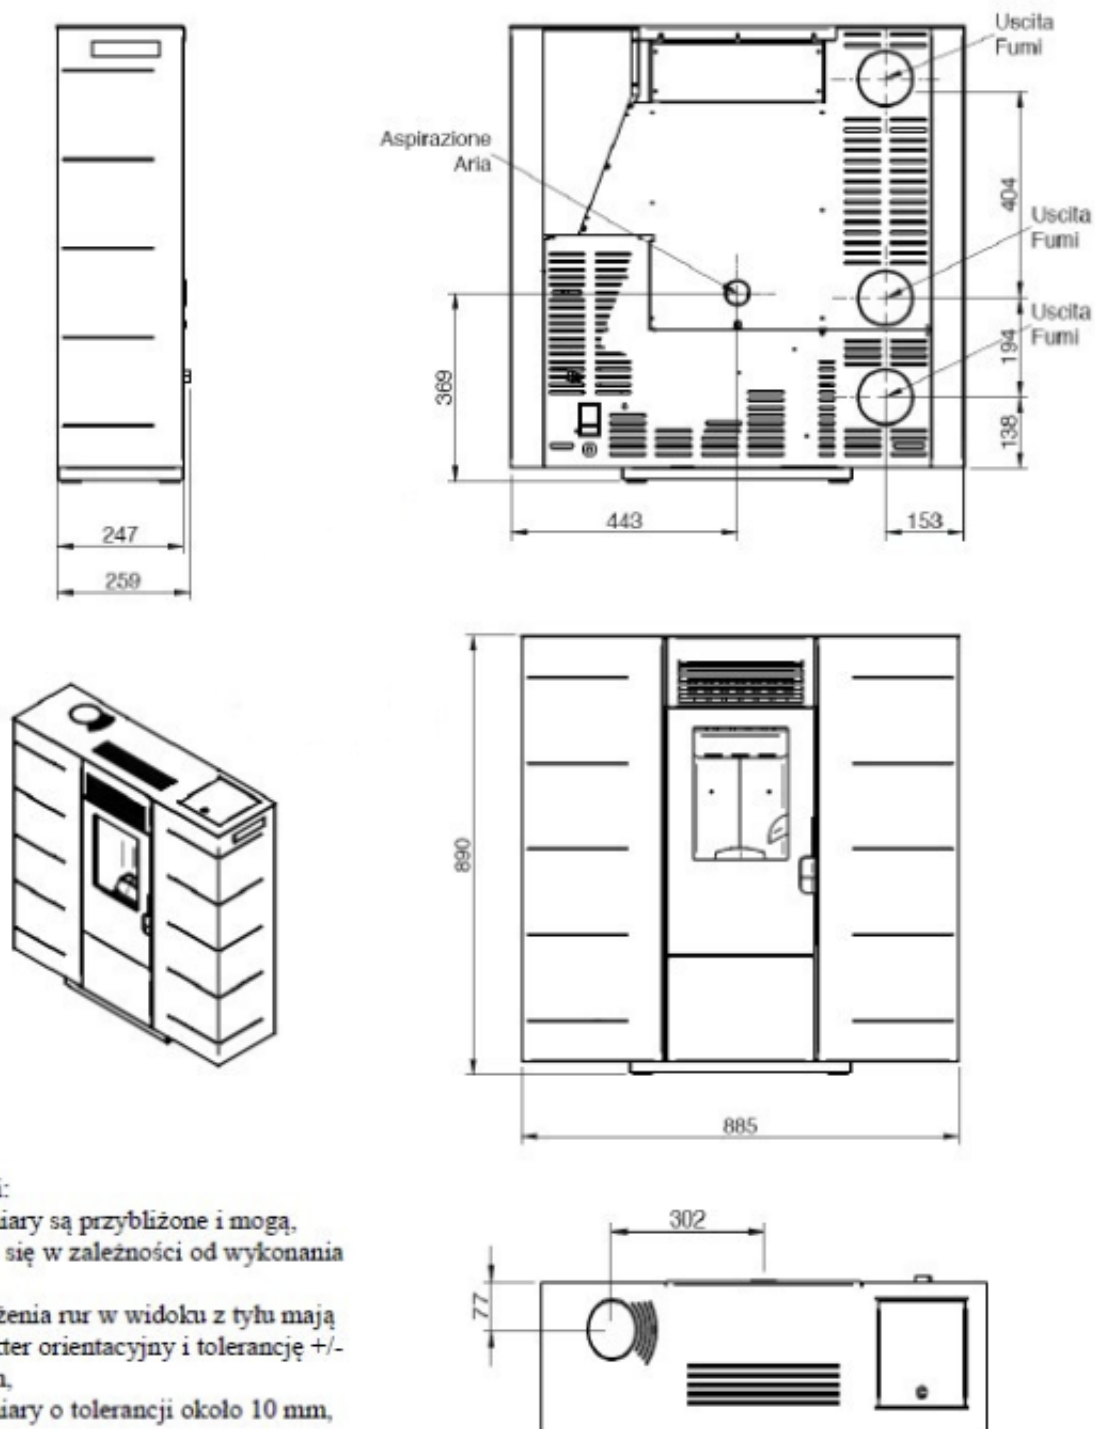

### Uwagi:

- wymiary są przybliżone i mogą, różnić się w zależności od wykonania pieca,
- położenia rur w widoku z tyłu mają charakter orientacyjny i tolerancję +/- 10 mm,
- wymiary o tolerancji około 10 mm,