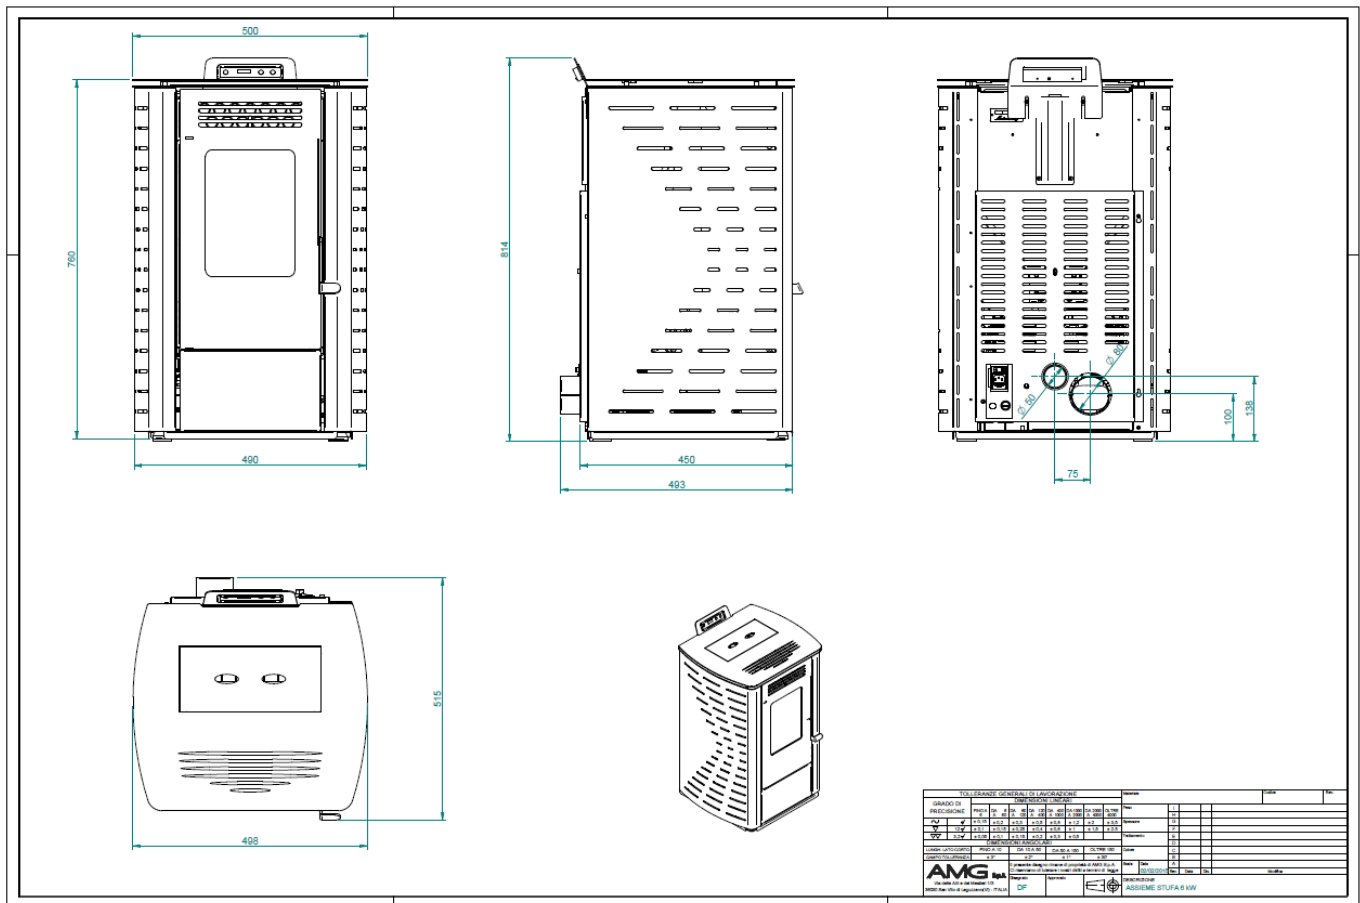

Parametry techniczne

Dane techniczne:

- **Marka:** Artel
- **Model:** Julia Next
- **Rodzaj urządzenia:** nadmuchowe
- **Obudowa:** biały, czarny
- **Zasyp:** 11 kg
- **Autonomia (h):** max 18 - min 7
- **Zużycie paliwa (kg/h):** max 1,55 - min 0,6
- **Powierzchnia ogrzewana z certyfikowaną mocą:** 200 m³ *
- **Moc grzewcza (kW):** max 8,2 - min 2,6
- **Nominalna moc grzewcza (kW):** max 7,4 - min 2,6
- **Sprawność:** Pmax 92,02% - Pmin 91%
- **Emisja CO przy 13% O₂:** Pmax 0,039% - Pmin 0,014%
- **Klasa efektywności energetycznej:** A+
- **Maksymalny pobór prądu:** 300 W
- **Napięcie:** 230 V / 50 Hz
- **Wymiary (mm):** 500 x 450 x 750
- **Odprowadzenie spalin $\varnothing$ 80 mm:** tylne / górne
- **Wlot powietrza ($\varnothing$ mm):** 40
- **Waga netto (kg):** 73
- **Komora spalania:** stalowa
- **Palenisko:** żeliwne
- **Minimalne odległości od ścian łatwopalnych:** bok: 40 cm - tył: 20 cm - przód: 100 cm
- **Zgodność z normami:** EN14785 - BImSchV II - 15a B-VG - LRV/VKF - DM186 -