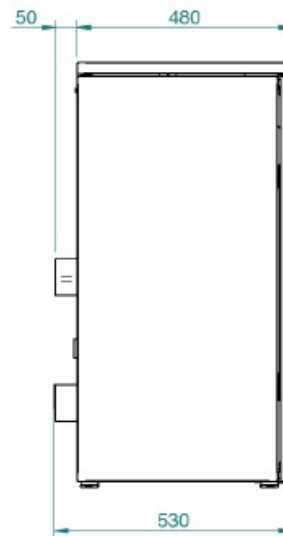

## Parametry techniczne

-MODEL FUTURA 7-7C, FUTURA 9-9C

**Dane techniczne:**

- **Marka:** Artel
- **Model:** Futura 9C
- **Rodzaj urządzenia:** nadmuchowe
- **Obudowa:** biały, bordowy, czarny
- **Zasyp:** 16 kg
- **Autonomia (h):** max 20 - min 8
- **Zużycie paliwa (kg/h):** max 1,99 - min 0,8
- **Powierzchnia ogrzewana z certyfikowaną mocą:** 240 m<sup>3</sup> \*
- **Moc grzewcza (kW):** max 9,6 - min 3,9
- **Nominalna moc grzewcza (kW):** max 9,0 - min 3,7
- **Sprawność:** Pmax 95% - Pmin 94,2%
- **Klasa efektywności energetycznej:** A+
- **Maksymalny pobór prądu:** 300 W
- **Napięcie:** 230 V / 50 Hz
- **Wymiary (mm):** 475 x 490 x 940
- **Odrowadzenie spalin  $\varnothing$  80 mm:** tylne / górne