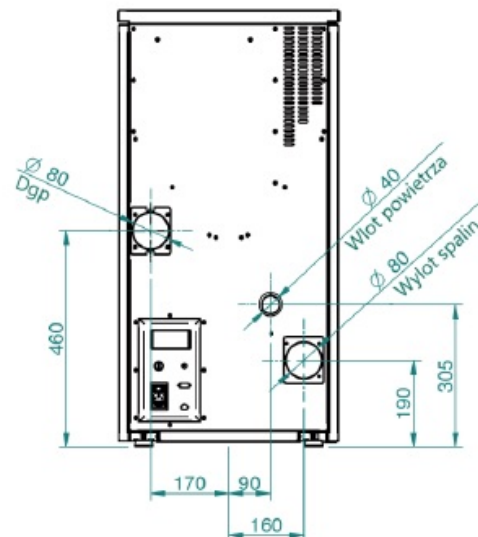

## Parametry techniczne

-MODEL FUTURA 7-7C, FUTURA 9-9C

**Dane techniczne:**

- **Marka:** Artel
- **Model:** Futura 9C
- **Rodzaj urządzenia:** nadmuchowe
- **Obudowa:** biały, bordowy, czarny
- **Zasyp:** 16 kg
- **Autonomia (h):** max 20 - min 8
- **Zużycie paliwa (kg/h):** max 1,99 - min 0,8
- **Powierzchnia ogrzewana z certyfikowaną mocą:** 240 m<sup>3</sup> \*
- **Moc grzewcza (kW):** max 9,6 - min 3,9
- **Nominalna moc grzewcza (kW):** max 9,0 - min 3,7
- **Sprawność:** Pmax 95% - Pmin 94,2%
- **Klasa efektywności energetycznej:** A+
- **Maksymalny pobór prądu:** 300 W
- **Napięcie:** 230 V / 50 Hz
- **Wymiary (mm):** 475 x 490 x 940
- **Odrowadzenie spalin  $\varnothing$  80 mm:** tylne / górne