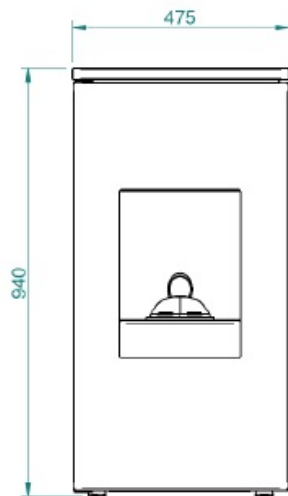

## Parametry techniczne

-MODEL FUTURA 7-7C, FUTURA 9-9C

**Dane techniczne:**

- **Marka:** Artel
- **Model:** Futura 9C
- **Rodzaj urządzenia:** nadmuchowe
- **Obudowa:** biały, bordowy, czarny
- **Zasyp:** 16 kg
- **Autonomia (h):** max 20 - min 8
- **Zużycie paliwa (kg/h):** max 1,99 - min 0,8
- **Powierzchnia ogrzewana z certyfikowaną mocą:** 240 m<sup>3</sup> \*
- **Moc grzewcza (kW):** max 9,6 - min 3,9
- **Nominalna moc grzewcza (kW):** max 9,0 - min 3,7
- **Sprawność:** Pmax 95% - Pmin 94,2%
- **Klasa efektywności energetycznej:** A+
- **Maksymalny pobór prądu:** 300 W
- **Napięcie:** 230 V / 50 Hz
- **Wymiary (mm):** 475 x 490 x 940
- **Odrowadzenie spalin  $\varnothing$  80 mm:** tylne / górne