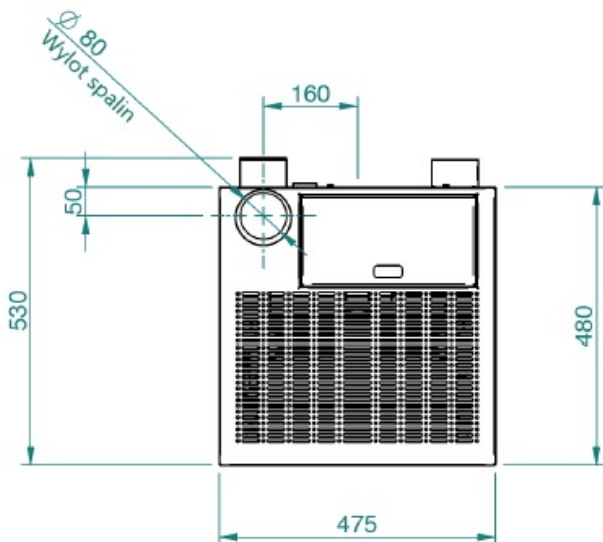

## Parametry techniczne

-MODEL FUTURA 7-7C, FUTURA 9-9C

**Dane techniczne:**

- **Marka:** Artel
- **Model:** Futura 9C
- **Rodzaj urządzenia:** nadmuchowe
- **Obudowa:** biały, bordowy, czarny
- **Zasyp:** 16 kg
- **Autonomia (h):** max 20 - min 8
- **Zużycie paliwa (kg/h):** max 1,99 - min 0,8
- **Powierzchnia ogrzewana z certyfikowaną mocą:** 240 m<sup>3</sup> \*
- **Moc grzewcza (kW):** max 9,6 - min 3,9
- **Nominalna moc grzewcza (kW):** max 9,0 - min 3,7
- **Sprawność:** Pmax 95% - Pmin 94,2%
- **Klasa efektywności energetycznej:** A+
- **Maksymalny pobór prądu:** 300 W
- **Napięcie:** 230 V / 50 Hz
- **Wymiary (mm):** 475 x 490 x 940
- **Odrowadzenie spalin  $\varnothing$  80 mm:** tylne / górne