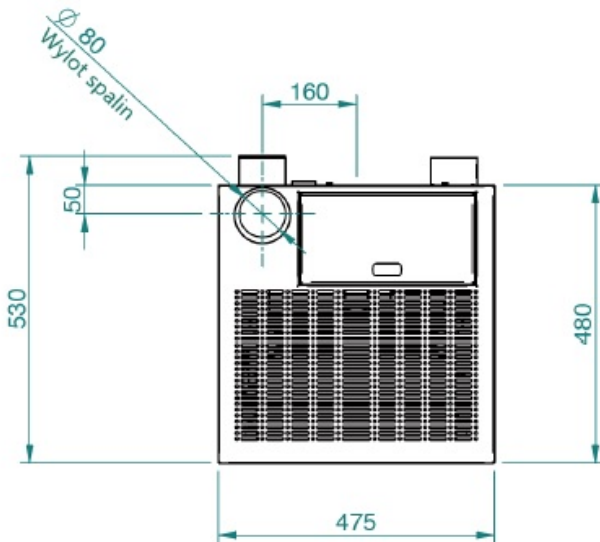

Produkt posiada dodatkowe opcje:

Kolor: Biały , Bordowy , Czarny , Malowanie indywidualne (+ 123,00 zł)

Parametry techniczne

-MODEL FUTURA 7-7C, FUTURA 9-9C

Dane techniczne:

- **Marka:** Artel
- **Model:** Futura 9
- **Rodzaj urządzenia:** hermetyczny, nadmuchowe
- **Obudowa:** biały, bordowy, czarny
- **Zasyp:** 16 kg
- **Autonomia (h):** max 20 - min 8
- **Zużycie paliwa (kg/h):** max 1,99 - min 0,8
- **Powierzchnia ogrzewana z certyfikowaną mocą:** 220 m³ *
- **Moc grzewcza (kW):** max 9,6 - min 3,9
- **Nominalna moc grzewcza (kW):** max 9,0 - min 3,7
- **Sprawność:** Pmax 95% - Pmin 94,2%
- **Klasa efektywności energetycznej:** A+
- **Maksymalny pobór prądu:** 300 W
- **Napięcie:** 230 V / 50 Hz
- **Wymiary (mm):** 475 x 490 x 940
- **Odprowadzenie spalin Ø 80 mm:** tylne / górne