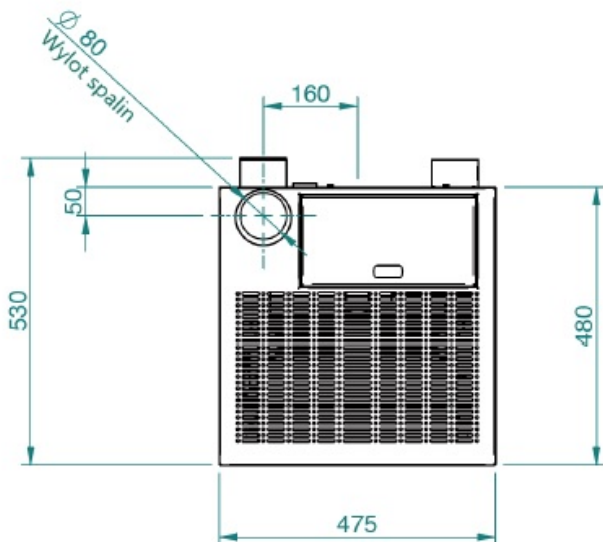

## Parametry techniczne

-MODEL FUTURA 7-7C, FUTURA 9-9C

**Dane techniczne:**

- **Marka:** Artel
- **Model:** Futura 9
- **Rodzaj urządzenia:** hermetyczny, nadmuchowe
- **Obudowa:** biały, bordowy, czarny
- **Zasyp:** 16 kg
- **Autonomia (h):** max 20 - min 8
- **Zużycie paliwa (kg/h):** max 1,99 - min 0,8
- **Powierzchnia ogrzewana z certyfikowaną mocą:** 220 m<sup>3</sup> \*
- **Moc grzewcza (kW):** max 9,6 - min 3,9
- **Nominalna moc grzewcza (kW):** max 9,0 - min 3,7
- **Sprawność:** Pmax 95% - Pmin 94,2%
- **Klasa efektywności energetycznej:** A+
- **Maksymalny pobór prądu:** 300 W
- **Napięcie:** 230 V / 50 Hz
- **Wymiary (mm):** 475 x 490 x 940
- **Odprowadzenie spalin  $\varnothing$  80 mm:** tylne / górne