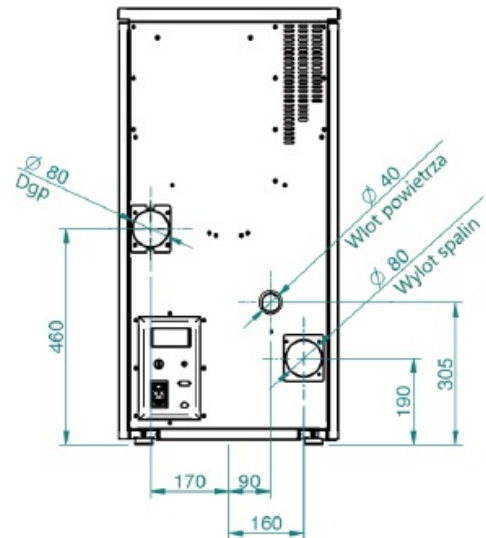

Produkt posiada dodatkowe opcje:

Kolor: Biały , Bordowy , Czarny , Malowanie indywidualne (+ 123,00 zł)

Parametry techniczne

-MODEL FUTURA 7-7C, FUTURA 9-9C

Dane techniczne:

- **Marka:** Artel
- **Model:** Futura 9
- **Rodzaj urządzenia:** hermetyczny, nadmuchowe
- **Obudowa:** biały, bordowy, czarny
- **Zasyp:** 16 kg
- **Autonomia (h):** max 20 - min 8
- **Zużycie paliwa (kg/h):** max 1,99 - min 0,8
- **Powierzchnia ogrzewana z certyfikowaną mocą:** 220 m³ *
- **Moc grzewcza (kW):** max 9,6 - min 3,9
- **Nominalna moc grzewcza (kW):** max 9,0 - min 3,7
- **Sprawność:** Pmax 95% - Pmin 94,2%
- **Klasa efektywności energetycznej:** A+
- **Maksymalny pobór prądu:** 300 W
- **Napięcie:** 230 V / 50 Hz
- **Wymiary (mm):** 475 x 490 x 940
- **Odprowadzenie spalin Ø 80 mm:** tylne / górne