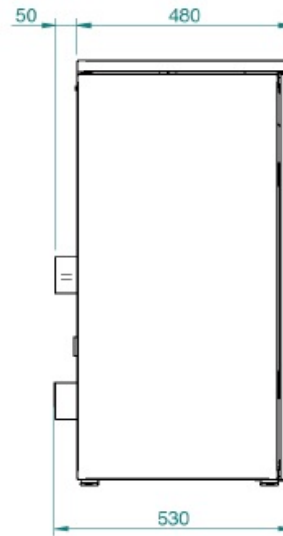

Produkt posiada dodatkowe opcje:

Kolor: Biały , Bordowy , Czarny , Malowanie indywidualne (+ 123,00 zł)

Parametry techniczne

-MODEL FUTURA 7-7C, FUTURA 9-9C

Dane techniczne:

- **Marka:** Artel
- **Model:** Futura 9
- **Rodzaj urządzenia:** hermetyczny, nadmuchowe
- **Obudowa:** biały, bordowy, czarny
- **Zasyp:** 16 kg
- **Autonomia (h):** max 20 - min 8
- **Zużycie paliwa (kg/h):** max 1,99 - min 0,8
- **Powierzchnia ogrzewana z certyfikowaną mocą:** 220 m³ *
- **Moc grzewcza (kW):** max 9,6 - min 3,9
- **Nominalna moc grzewcza (kW):** max 9,0 - min 3,7
- **Sprawność:** Pmax 95% - Pmin 94,2%
- **Klasa efektywności energetycznej:** A+
- **Maksymalny pobór prądu:** 300 W
- **Napięcie:** 230 V / 50 Hz
- **Wymiary (mm):** 475 x 490 x 940
- **Odprowadzenie spalin Ø 80 mm:** tylne / górne