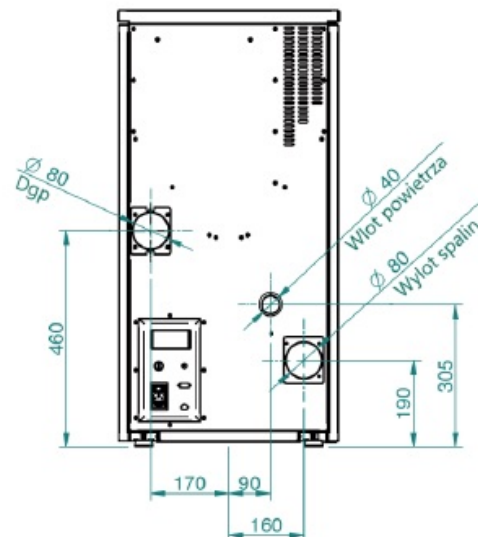

## Parametry techniczne

-MODEL FUTURA 7-7C, FUTURA 9-9C

**Dane techniczne:**

- **Marka:** Artel
- **Model:** Futura 9
- **Rodzaj urządzenia:** hermetyczny, nadmuchowe
- **Obudowa:** biały, bordowy, czarny
- **Zasyp:** 16 kg
- **Autonomia (h):** max 20 - min 8
- **Zużycie paliwa (kg/h):** max 1,99 - min 0,8
- **Powierzchnia ogrzewana z certyfikowaną mocą:** 220 m<sup>3</sup> \*
- **Moc grzewcza (kW):** max 9,6 - min 3,9
- **Nominalna moc grzewcza (kW):** max 9,0 - min 3,7
- **Sprawność:** Pmax 95% - Pmin 94,2%
- **Klasa efektywności energetycznej:** A+
- **Maksymalny pobór prądu:** 300 W
- **Napięcie:** 230 V / 50 Hz
- **Wymiary (mm):** 475 x 490 x 940
- **Odprowadzenie spalin  $\varnothing$  80 mm:** tylne / górne