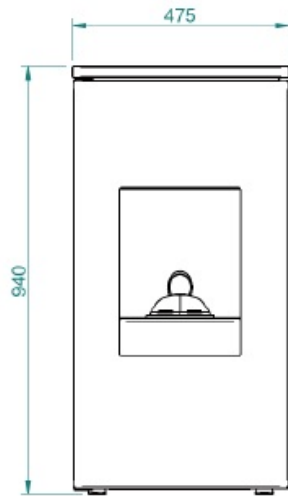

Produkt posiada dodatkowe opcje:

Kolor: Biały , Bordowy , Czarny , Malowanie indywidualne (+ 123,00 zł)

Parametry techniczne

-MODEL FUTURA 7-7C, FUTURA 9-9C

Dane techniczne:

- **Marka:** Artel
- **Model:** Futura 9
- **Rodzaj urządzenia:** hermetyczny, nadmuchowe
- **Obudowa:** biały, bordowy, czarny
- **Zasyp:** 16 kg
- **Autonomia (h):** max 20 - min 8
- **Zużycie paliwa (kg/h):** max 1,99 - min 0,8
- **Powierzchnia ogrzewana z certyfikowaną mocą:** 220 m³ *
- **Moc grzewcza (kW):** max 9,6 - min 3,9
- **Nominalna moc grzewcza (kW):** max 9,0 - min 3,7
- **Sprawność:** Pmax 95% - Pmin 94,2%
- **Klasa efektywności energetycznej:** A+
- **Maksymalny pobór prądu:** 300 W
- **Napięcie:** 230 V / 50 Hz
- **Wymiary (mm):** 475 x 490 x 940
- **Odprowadzenie spalin Ø 80 mm:** tylne / górne