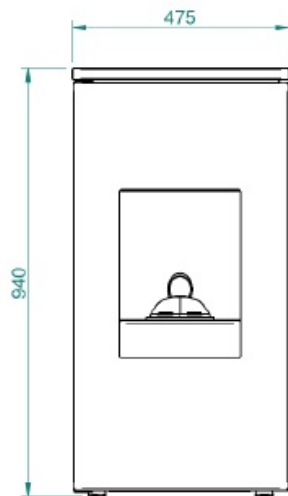

## Parametry techniczne

-MODEL FUTURA 7-7C, FUTURA 9-9C

**Dane techniczne:**

- **Marka:** Artel
- **Model:** Futura 9
- **Rodzaj urządzenia:** hermetyczny, nadmuchowe
- **Obudowa:** biały, bordowy, czarny
- **Zasyp:** 16 kg
- **Autonomia (h):** max 20 - min 8
- **Zużycie paliwa (kg/h):** max 1,99 - min 0,8
- **Powierzchnia ogrzewana z certyfikowaną mocą:** 220 m<sup>3</sup> \*
- **Moc grzewcza (kW):** max 9,6 - min 3,9
- **Nominalna moc grzewcza (kW):** max 9,0 - min 3,7
- **Sprawność:** Pmax 95% - Pmin 94,2%
- **Klasa efektywności energetycznej:** A+
- **Maksymalny pobór prądu:** 300 W
- **Napięcie:** 230 V / 50 Hz
- **Wymiary (mm):** 475 x 490 x 940
- **Odprowadzenie spalin  $\varnothing$  80 mm:** tylne / górne