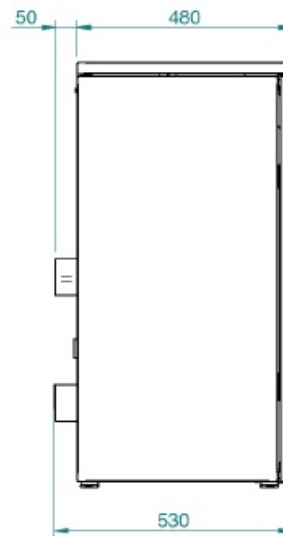

## Parametry techniczne

-MODEL FUTURA 7-7C, FUTURA 9-9C

**Dane techniczne:**

- **Marka:** Artel
- **Model:** Futura 9
- **Rodzaj urządzenia:** hermetyczny, nadmuchowe
- **Obudowa:** biały, bordowy, czarny
- **Zasyp:** 16 kg
- **Autonomia (h):** max 20 - min 8
- **Zużycie paliwa (kg/h):** max 1,99 - min 0,8
- **Powierzchnia ogrzewana z certyfikowaną mocą:** 220 m<sup>3</sup> \*
- **Moc grzewcza (kW):** max 9,6 - min 3,9
- **Nominalna moc grzewcza (kW):** max 9,0 - min 3,7
- **Sprawność:** Pmax 95% - Pmin 94,2%
- **Klasa efektywności energetycznej:** A+
- **Maksymalny pobór prądu:** 300 W
- **Napięcie:** 230 V / 50 Hz
- **Wymiary (mm):** 475 x 490 x 940
- **Odprowadzenie spalin  $\varnothing$  80 mm:** tylne / górne