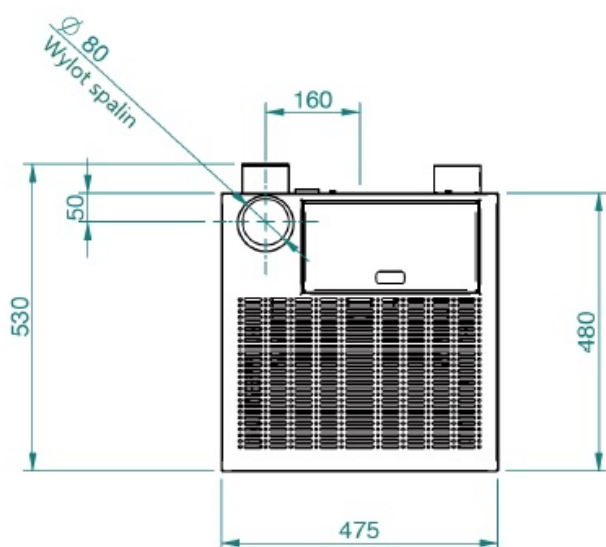

Produkt posiada dodatkowe opcje:

Kolor: Biały , Bordowy , Czarny , Malowanie indywidualne (+ 123,00 zł)

Parametry techniczne

-MODEL FUTURA 7-7C, FUTURA 9-9C

Dane techniczne:

- **Marka:** Artel
- **Model:** Futura 7
- **Rodzaj urządzenia:** hermetyczny, nadmuchowe
- **Obudowa:** biały, bordowy, czarny
- **Zasyp:** 16 kg
- **Autonomia (h):** max 20 - min 10
- **Zużycie paliwa (kg/h):** max 1,65 - min 0,8
- **Powierzchnia ogrzewana z certyfikowaną mocą:** 180 m³ *
- **Moc grzewcza (kW):** max 7,9 - min 3,9
- **Nominalna moc grzewcza (kW):** max 7,9 - min 3,7
- **Sprawność:** Pmax 95% - Pmin 95%
- **Klasa efektywności energetycznej:** A+
- **Maksymalny pobór prądu:** 300 W

- **Napięcie:** 230 V / 50 Hz
- **Wymiary (mm):** 475 x 490 x 940
- **Odprowadzenie spalin \varnothing 80 mm:** tylne / górne
- **Wlot powietrza (\varnothing mm):** 40
- **Waga netto (kg):** 100
- **Komora spalania:** stalowa
- **Palenisko:** żeliwne
- **Zgodność z normami:** EN14785 - BImSchV II - 15a B-VG - LRV/VKF - DM186 - Ecodesign 2022
- **Pilot zdalnego sterowania:** na wyposażeniu
- **Moduł WiFi do kontroli zdalnej:** opcjonalnie