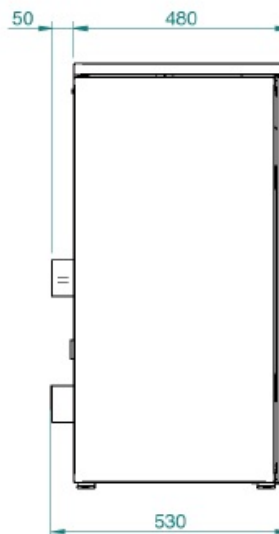

Parametry techniczne

-MODEL FUTURA 7-7C, FUTURA 9-9C

Dane techniczne:

- **Marka:** Artel
- **Model:** Futura 7
- **Rodzaj urządzenia:** hermetyczny, nadmuchowe
- **Obudowa:** biały, bordowy, czarny
- **Zasyp:** 16 kg
- **Autonomia (h):** max 20 - min 10
- **Zużycie paliwa (kg/h):** max 1,65 - min 0,8
- **Powierzchnia ogrzewana z certyfikowaną mocą:** 180 m³ *
- **Moc grzewcza (kW):** max 7,9 - min 3,9
- **Nominalna moc grzewcza (kW):** max 7,9 - min 3,7
- **Sprawność:** Pmax 95% - Pmin 95%
- **Klasa efektywności energetycznej:** A+
- **Maksymalny pobór prądu:** 300 W