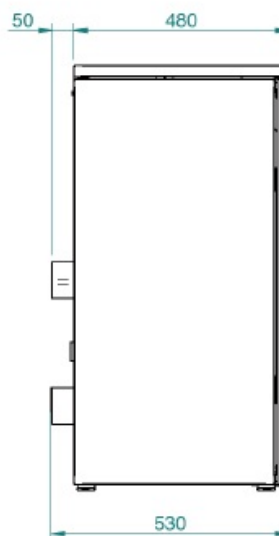

Parametry techniczne

-MODEL FUTURA 7-7C, FUTURA 9-9C

Dane techniczne:

- **Marka:** Artel
- **Model:** Futura 7
- **Rodzaj urządzenia:** hermetyczny, nadmuchowe
- **Obudowa:** biały, bordowy, czarny
- **Zasyp:** 16 kg
- **Autonomia (h):** max 20 - min 10
- **Zużycie paliwa (kg/h):** max 1,65 - min 0,8
- **Powierzchnia ogrzewana z certyfikowaną mocą:** 180 m³ *
- **Moc grzewcza (kW):** max 7,9 - min 3,9
- **Nominalna moc grzewcza (kW):** max 7,9 - min 3,7
- **Sprawność:** Pmax 95% - Pmin 95%
- **Klasa efektywności energetycznej:** A+
- **Maksymalny pobór prądu:** 300 W