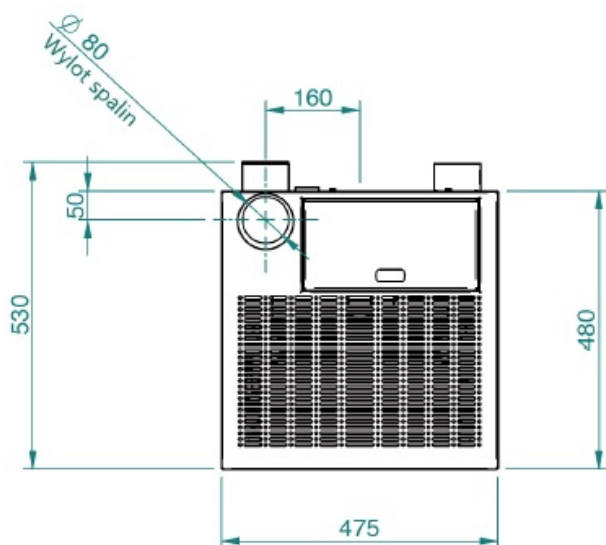

Parametry techniczne

-MODEL FUTURA 7-7C, FUTURA 9-9C

Dane techniczne:

- **Marka:** Artel
- **Model:** Futura 7
- **Rodzaj urządzenia:** hermetyczny, nadmuchowe
- **Obudowa:** biały, bordowy, czarny
- **Zasyp:** 16 kg
- **Autonomia (h):** max 20 - min 10
- **Zużycie paliwa (kg/h):** max 1,65 - min 0,8
- **Powierzchnia ogrzewana z certyfikowaną mocą:** 180 m³ *
- **Moc grzewcza (kW):** max 7,9 - min 3,9
- **Nominalna moc grzewcza (kW):** max 7,9 - min 3,7
- **Sprawność:** Pmax 95% - Pmin 95%
- **Klasa efektywności energetycznej:** A+
- **Maksymalny pobór prądu:** 300 W