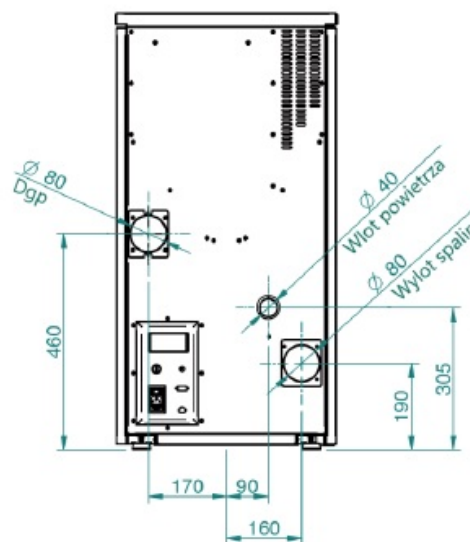

Parametry techniczne

-MODEL FUTURA 7-7C, FUTURA 9-9C

Dane techniczne:

- **Marka:** Artel
- **Model:** Futura 7
- **Rodzaj urządzenia:** hermetyczny, nadmuchowe
- **Obudowa:** biały, bordowy, czarny
- **Zasyp:** 16 kg
- **Autonomia (h):** max 20 - min 10
- **Zużycie paliwa (kg/h):** max 1,65 - min 0,8
- **Powierzchnia ogrzewana z certyfikowaną mocą:** 180 m³ *
- **Moc grzewcza (kW):** max 7,9 - min 3,9
- **Nominalna moc grzewcza (kW):** max 7,9 - min 3,7
- **Sprawność:** Pmax 95% - Pmin 95%
- **Klasa efektywności energetycznej:** A+
- **Maksymalny pobór prądu:** 300 W