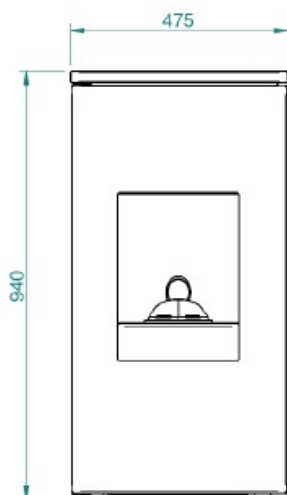

Parametry techniczne

-MODEL FUTURA 7-7C, FUTURA 9-9C

Dane techniczne:

- **Marka:** Artel
- **Model:** Futura 7
- **Rodzaj urządzenia:** hermetyczny, nadmuchowe
- **Obudowa:** biały, bordowy, czarny
- **Zasyp:** 16 kg
- **Autonomia (h):** max 20 - min 10
- **Zużycie paliwa (kg/h):** max 1,65 - min 0,8
- **Powierzchnia ogrzewana z certyfikowaną mocą:** 180 m³ *
- **Moc grzewcza (kW):** max 7,9 - min 3,9
- **Nominalna moc grzewcza (kW):** max 7,9 - min 3,7
- **Sprawność:** Pmax 95% - Pmin 95%
- **Klasa efektywności energetycznej:** A+
- **Maksymalny pobór prądu:** 300 W