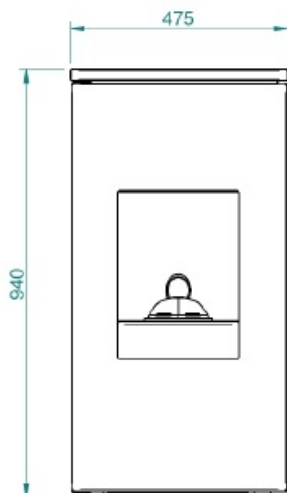

Parametry techniczne

-MODEL FUTURA 7-7C, FUTURA 9-9C

Dane techniczne:

- **Marka:** Artel
- **Model:** Futura 7
- **Rodzaj urządzenia:** hermetyczny, nadmuchowe
- **Obudowa:** biały, bordowy, czarny
- **Zasyp:** 16 kg
- **Autonomia (h):** max 20 - min 10
- **Zużycie paliwa (kg/h):** max 1,65 - min 0,8
- **Powierzchnia ogrzewana z certyfikowaną mocą:** 180 m³ *
- **Moc grzewcza (kW):** max 7,9 - min 3,9
- **Nominalna moc grzewcza (kW):** max 7,9 - min 3,7
- **Sprawność:** Pmax 95% - Pmin 95%
- **Klasa efektywności energetycznej:** A+
- **Maksymalny pobór prądu:** 300 W