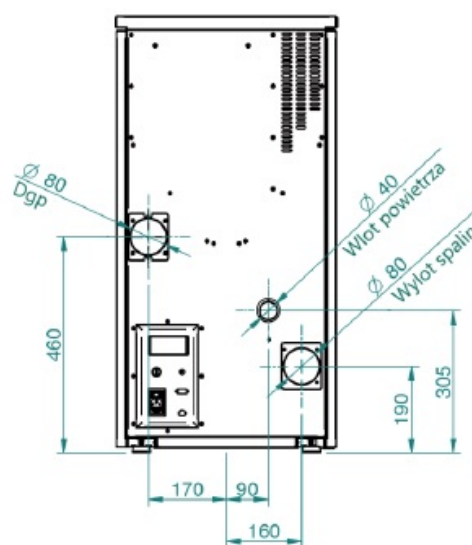

Parametry techniczne

-MODEL FUTURA 7-7C, FUTURA 9-9C

Dane techniczne:

- **Marka:** Artel
- **Model:** Futura 7
- **Rodzaj urządzenia:** hermetyczny, nadmuchowe
- **Obudowa:** biały, bordowy, czarny
- **Zasyp:** 16 kg
- **Autonomia (h):** max 20 - min 10
- **Zużycie paliwa (kg/h):** max 1,65 - min 0,8
- **Powierzchnia ogrzewana z certyfikowaną mocą:** 180 m³ *
- **Moc grzewcza (kW):** max 7,9 - min 3,9
- **Nominalna moc grzewcza (kW):** max 7,9 - min 3,7
- **Sprawność:** Pmax 95% - Pmin 95%
- **Klasa efektywności energetycznej:** A+
- **Maksymalny pobór prądu:** 300 W