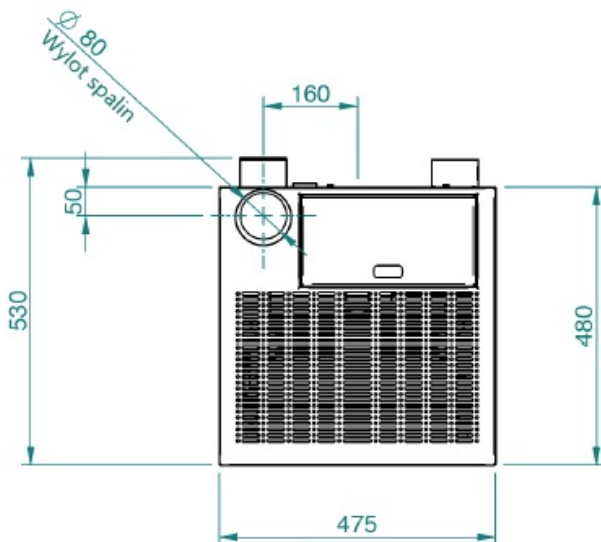

## Parametry techniczne

-MODEL FUTURA 7-7C, FUTURA 9-9C

**Dane techniczne:**

- **Marka:** Artel
- **Model:** Futura 7
- **Rodzaj urządzenia:** hermetyczny, nadmuchowe
- **Obudowa:** biały, bordowy, czarny
- **Zasyp:** 16 kg
- **Autonomia (h):** max 20 - min 10
- **Zużycie paliwa (kg/h):** max 1,65 - min 0,8
- **Powierzchnia ogrzewana z certyfikowaną mocą:** 180 m<sup>3</sup> \*
- **Moc grzewcza (kW):** max 7,9 - min 3,9
- **Nominalna moc grzewcza (kW):** max 7,9 - min 3,7
- **Sprawność:** Pmax 95% - Pmin 95%
- **Klasa efektywności energetycznej:** A+
- **Maksymalny pobór prądu:** 300 W
- **Napięcie:** 230 V / 50 Hz
- **Wymiary (mm):** 475 x 490 x 940
- **Odrowadzenie spalin  $\varnothing$  80 mm:** tylne / górne