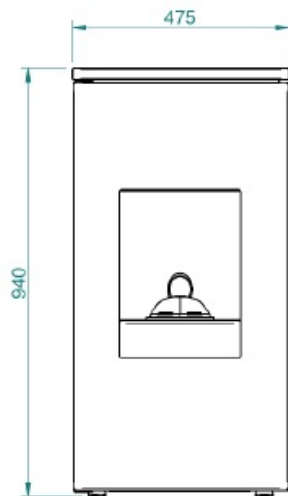

## Parametry techniczne

-MODEL FUTURA 7-7C, FUTURA 9-9C

**Dane techniczne:**

- **Marka:** Artel
- **Model:** Futura 7
- **Rodzaj urządzenia:** hermetyczny, nadmuchowe
- **Obudowa:** biały, bordowy, czarny
- **Zasyp:** 16 kg
- **Autonomia (h):** max 20 - min 10
- **Zużycie paliwa (kg/h):** max 1,65 - min 0,8
- **Powierzchnia ogrzewana z certyfikowaną mocą:** 180 m<sup>3</sup> \*
- **Moc grzewcza (kW):** max 7,9 - min 3,9
- **Nominalna moc grzewcza (kW):** max 7,9 - min 3,7
- **Sprawność:** Pmax 95% - Pmin 95%
- **Klasa efektywności energetycznej:** A+
- **Maksymalny pobór prądu:** 300 W
- **Napięcie:** 230 V / 50 Hz
- **Wymiary (mm):** 475 x 490 x 940
- **Odprowadzenie spalin  $\varnothing$  80 mm:** tylne / górne