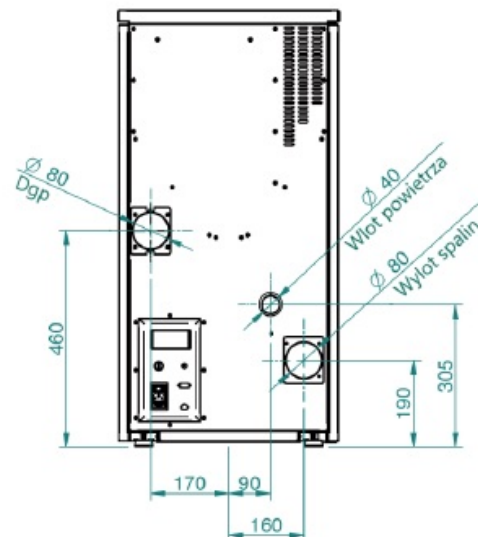

## Parametry techniczne

-MODEL FUTURA 7-7C, FUTURA 9-9C

**Dane techniczne:**

- **Marka:** Artel
- **Model:** Futura 7
- **Rodzaj urządzenia:** hermetyczny, nadmuchowe
- **Obudowa:** biały, bordowy, czarny
- **Zasyp:** 16 kg
- **Autonomia (h):** max 20 - min 10
- **Zużycie paliwa (kg/h):** max 1,65 - min 0,8
- **Powierzchnia ogrzewana z certyfikowaną mocą:** 180 m<sup>3</sup> \*
- **Moc grzewcza (kW):** max 7,9 - min 3,9
- **Nominalna moc grzewcza (kW):** max 7,9 - min 3,7
- **Sprawność:** Pmax 95% - Pmin 95%
- **Klasa efektywności energetycznej:** A+
- **Maksymalny pobór prądu:** 300 W
- **Napięcie:** 230 V / 50 Hz
- **Wymiary (mm):** 475 x 490 x 940
- **Odrowadzenie spalin  $\varnothing$  80 mm:** tylne / górne