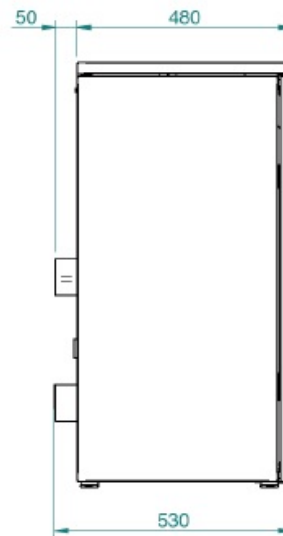

## Parametry techniczne

-MODEL FUTURA 7-7C, FUTURA 9-9C

**Dane techniczne:**

- **Marka:** Artel
- **Model:** Futura 7
- **Rodzaj urządzenia:** hermetyczny, nadmuchowe
- **Obudowa:** biały, bordowy, czarny
- **Zasyp:** 16 kg
- **Autonomia (h):** max 20 - min 10
- **Zużycie paliwa (kg/h):** max 1,65 - min 0,8
- **Powierzchnia ogrzewana z certyfikowaną mocą:** 180 m<sup>3</sup> \*
- **Moc grzewcza (kW):** max 7,9 - min 3,9
- **Nominalna moc grzewcza (kW):** max 7,9 - min 3,7
- **Sprawność:** Pmax 95% - Pmin 95%
- **Klasa efektywności energetycznej:** A+
- **Maksymalny pobór prądu:** 300 W
- **Napięcie:** 230 V / 50 Hz
- **Wymiary (mm):** 475 x 490 x 940
- **Odrowadzenie spalin  $\varnothing$  80 mm:** tylne / górne