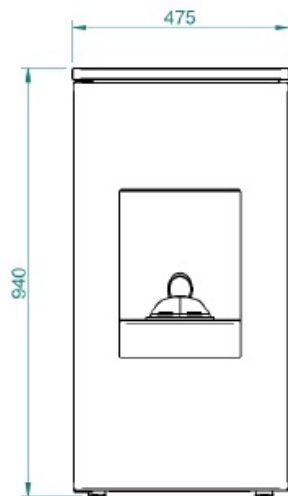

## Parametry techniczne

-MODEL FUTURA 7-7C, FUTURA 9-9C

**Dane techniczne:**

- **Marka:** Artel
- **Model:** Futura 7
- **Rodzaj urządzenia:** hermetyczny, nadmuchowe
- **Obudowa:** biały, bordowy, czarny
- **Zasyp:** 16 kg
- **Autonomia (h):** max 20 - min 10
- **Zużycie paliwa (kg/h):** max 1,65 - min 0,8
- **Powierzchnia ogrzewana z certyfikowaną mocą:** 180 m<sup>3</sup> \*
- **Moc grzewcza (kW):** max 7,9 - min 3,9
- **Nominalna moc grzewcza (kW):** max 7,9 - min 3,7
- **Sprawność:** Pmax 95% - Pmin 95%
- **Klasa efektywności energetycznej:** A+
- **Maksymalny pobór prądu:** 300 W
- **Napięcie:** 230 V / 50 Hz
- **Wymiary (mm):** 475 x 490 x 940
- **Odrowadzenie spalin  $\varnothing$  80 mm:** tylne / górne