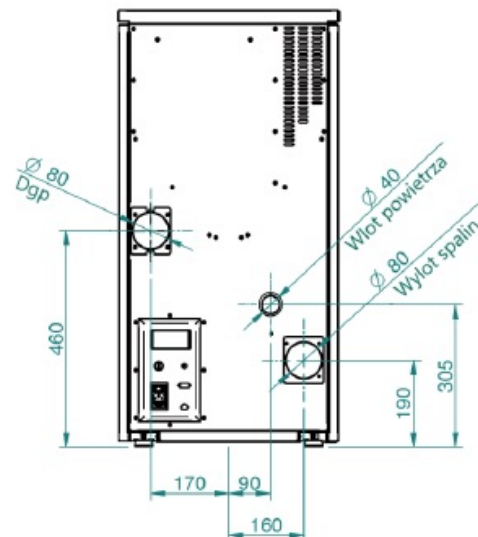

## Parametry techniczne

-MODEL FUTURA 7-7C, FUTURA 9-9C

**Dane techniczne:**

- **Marka:** Artel
- **Model:** Futura 7
- **Rodzaj urządzenia:** hermetyczny, nadmuchowe
- **Obudowa:** biały, bordowy, czarny
- **Zasyp:** 16 kg
- **Autonomia (h):** max 20 - min 10
- **Zużycie paliwa (kg/h):** max 1,65 - min 0,8
- **Powierzchnia ogrzewana z certyfikowaną mocą:** 180 m<sup>3</sup> \*
- **Moc grzewcza (kW):** max 7,9 - min 3,9
- **Nominalna moc grzewcza (kW):** max 7,9 - min 3,7
- **Sprawność:** Pmax 95% - Pmin 95%
- **Klasa efektywności energetycznej:** A+
- **Maksymalny pobór prądu:** 300 W
- **Napięcie:** 230 V / 50 Hz
- **Wymiary (mm):** 475 x 490 x 940
- **Odprowadzenie spalin  $\varnothing$  80 mm:** tylne / górne