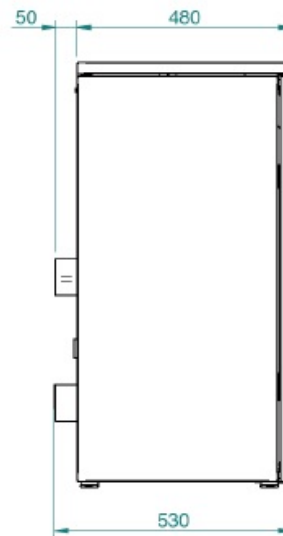

## Parametry techniczne

-MODEL FUTURA 7-7C, FUTURA 9-9C

**Dane techniczne:**

- **Marka:** Artel
- **Model:** Futura 7
- **Rodzaj urządzenia:** hermetyczny, nadmuchowe
- **Obudowa:** biały, bordowy, czarny
- **Zasyp:** 16 kg
- **Autonomia (h):** max 20 - min 10
- **Zużycie paliwa (kg/h):** max 1,65 - min 0,8
- **Powierzchnia ogrzewana z certyfikowaną mocą:** 180 m<sup>3</sup> \*
- **Moc grzewcza (kW):** max 7,9 - min 3,9
- **Nominalna moc grzewcza (kW):** max 7,9 - min 3,7
- **Sprawność:** Pmax 95% - Pmin 95%
- **Klasa efektywności energetycznej:** A+
- **Maksymalny pobór prądu:** 300 W
- **Napięcie:** 230 V / 50 Hz
- **Wymiary (mm):** 475 x 490 x 940
- **Odprowadzenie spalin  $\varnothing$  80 mm:** tylne / górne