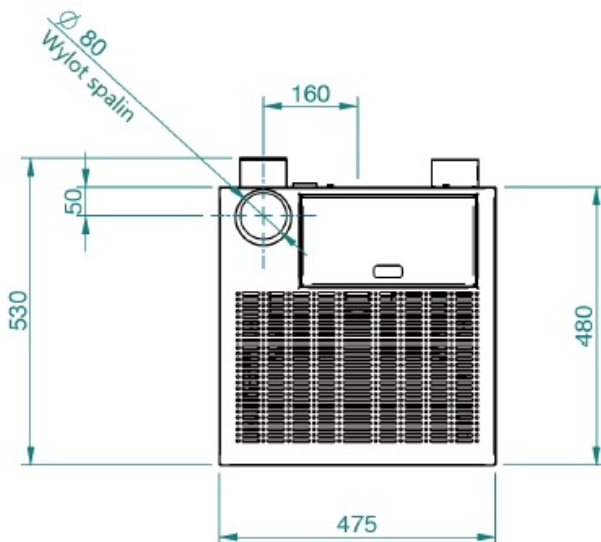

## Parametry techniczne

-MODEL FUTURA 7-7C, FUTURA 9-9C

**Dane techniczne:**

- **Marka:** Artel
- **Model:** Futura 7
- **Rodzaj urządzenia:** hermetyczny, nadmuchowe
- **Obudowa:** biały, bordowy, czarny
- **Zasyp:** 16 kg
- **Autonomia (h):** max 20 - min 10
- **Zużycie paliwa (kg/h):** max 1,65 - min 0,8
- **Powierzchnia ogrzewana z certyfikowaną mocą:** 180 m<sup>3</sup> \*
- **Moc grzewcza (kW):** max 7,9 - min 3,9
- **Nominalna moc grzewcza (kW):** max 7,9 - min 3,7
- **Sprawność:** Pmax 95% - Pmin 95%
- **Klasa efektywności energetycznej:** A+
- **Maksymalny pobór prądu:** 300 W
- **Napięcie:** 230 V / 50 Hz
- **Wymiary (mm):** 475 x 490 x 940
- **Odprowadzenie spalin  $\varnothing$  80 mm:** tylne / górne