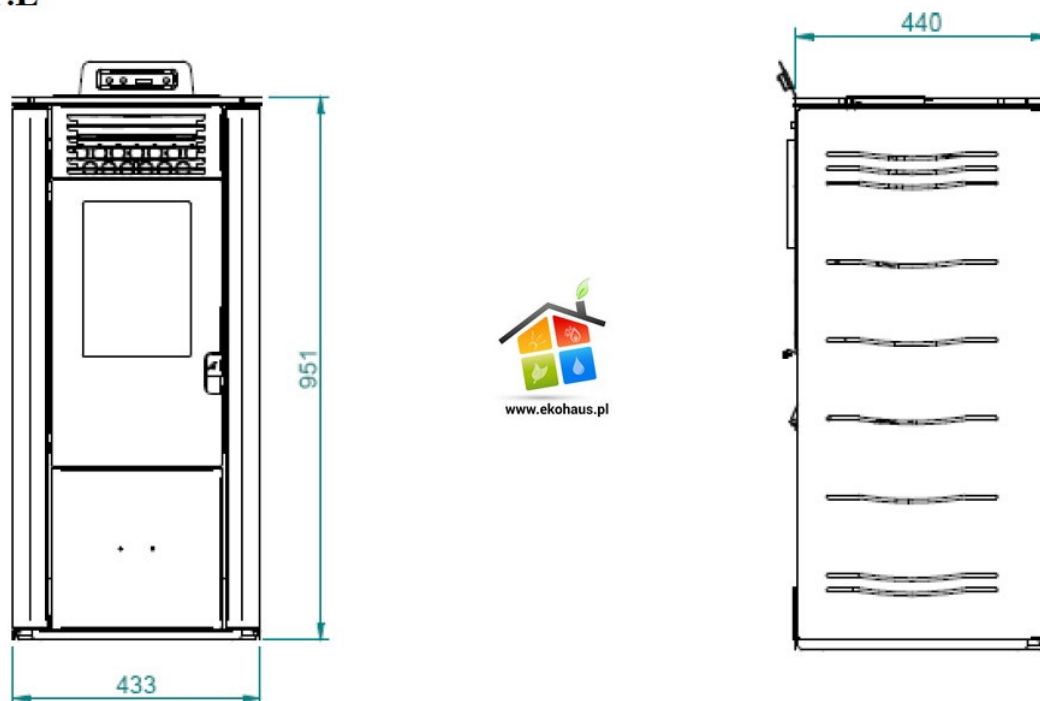

- **Wlot powietrza:** 50 mm
- **Pilot zdalnego sterowania:** w standardzie
- **Sterownik dla modułu WiFi do kontroli zdalnej:** jest

MODEL EASY.L