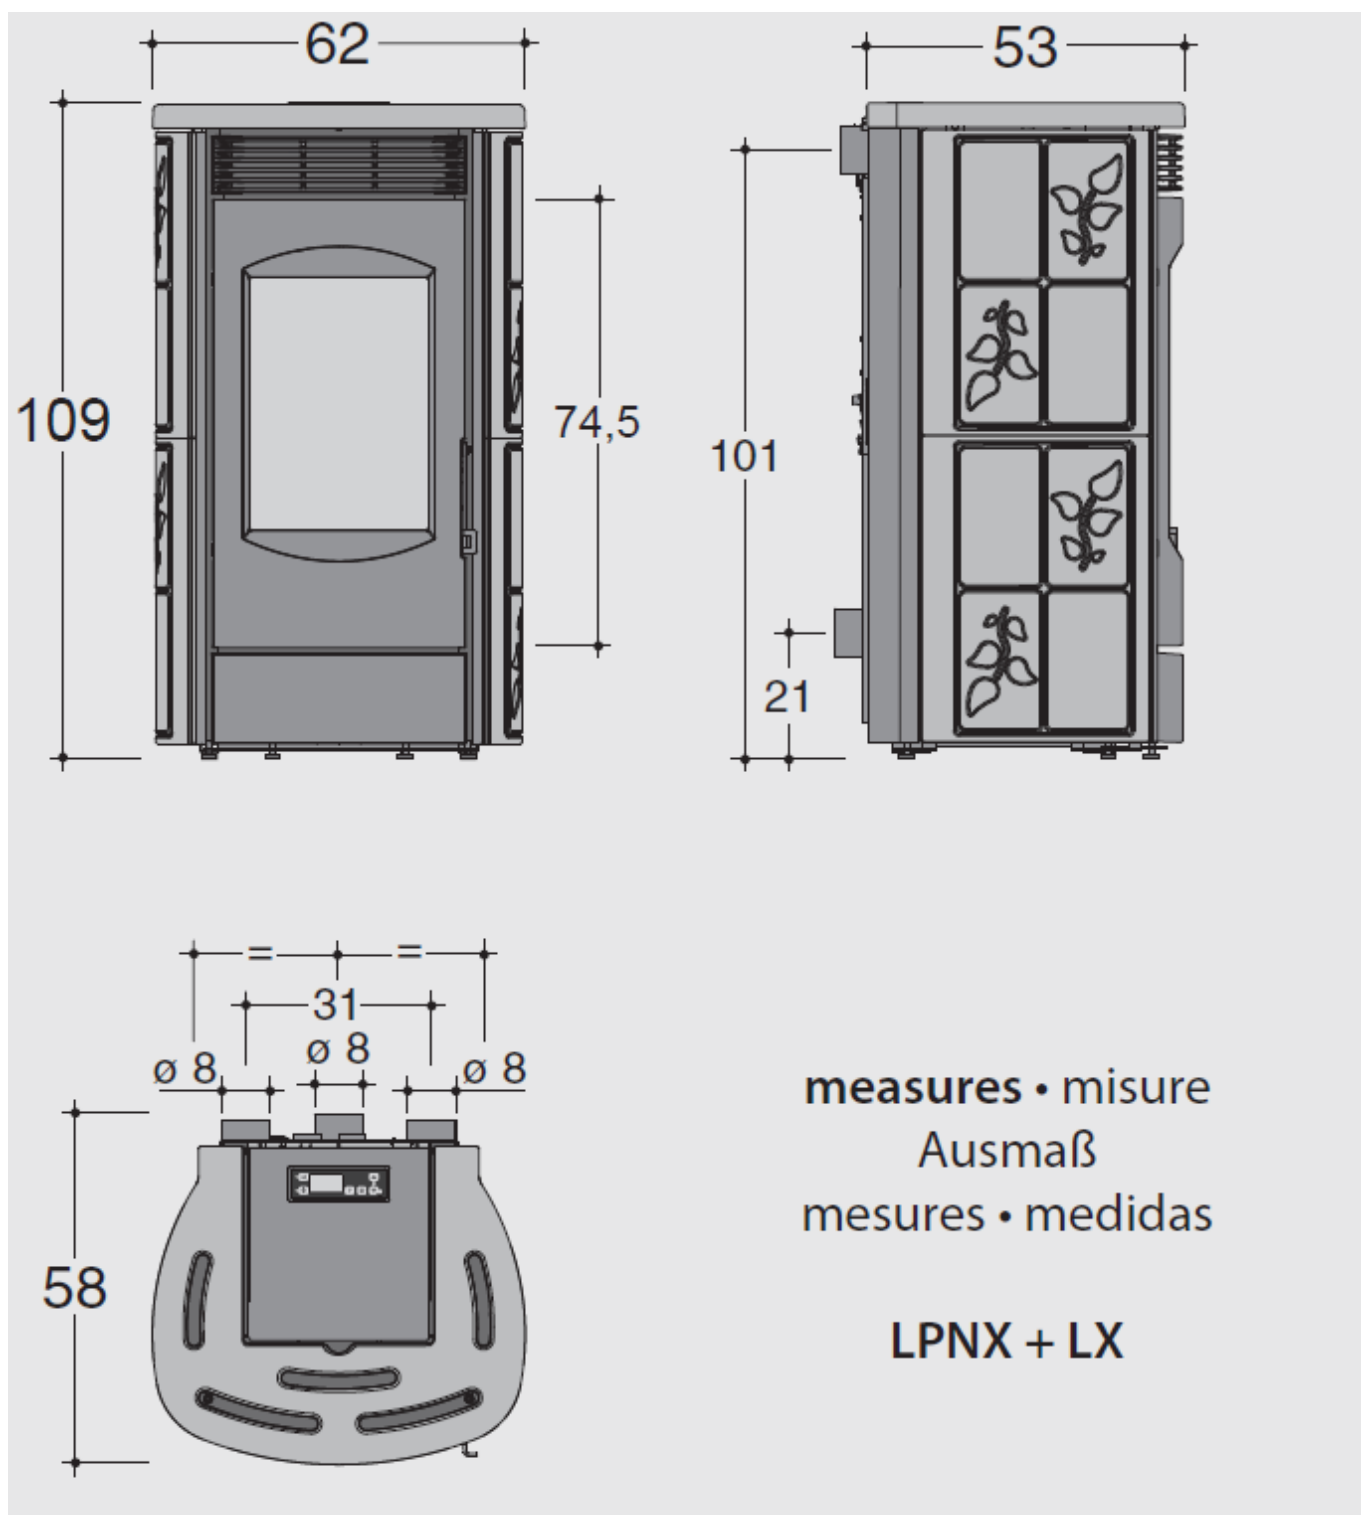

- Zabezpieczone do transportu aż na trzech oddzielnych paletach - korpus pieca, obudowa oraz żeliwne drzwiczki.,

Dane techniczne

- **Marka:** Caminetti Montegrappa
- **Model:** Alpina LH9N
- **Rodzaj urządzenia:** piec
- **Obudowa:** ceramiczna - biały (Błyszczący biały), beżwoy (kremowy), bordowy (Błyszczący burgund)