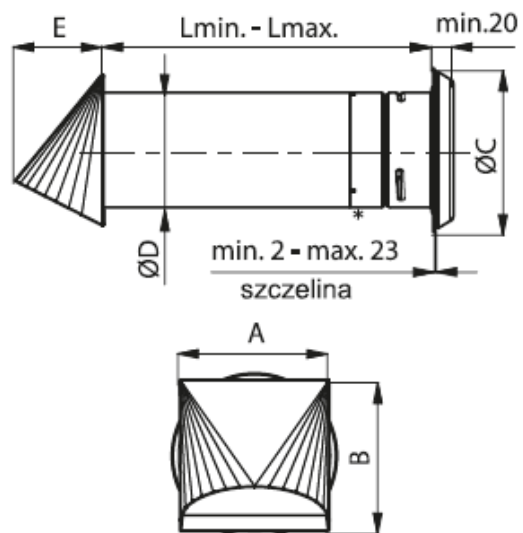

## Nawietrzak NOS110A-CC - z anemostatem, filtrem i stabilerem

Nawietrzak okrągły posiada filtr gąbkowy i izolowany anemostat.

Doprowadza on świeże powietrze do wnętrza budynku. Montowany jest w ścianie, najczęściej obok lub ponad oknem.

Nawietrzak jest wyposażony w czerpnię powietrza, która jest odpowiedzialna za pobór powietrza z zewnątrz.

Od strony wnętrza budynku nawietrzak wyposażony jest w anemostat, posiadający warstwę izolacji, która zapobiega tworzeniu się skroplin w okresie zimowym oraz tłumi hałas.

Dodatkowo wyposażony w stabilizator przepływu który reguluje strumień przepływu powietrza.

Średnica	Wymiary [mm]					
	A	B	C	D	E	F
80	104	105	121	77	62	-
110	146	147	161	112	87	-
150	196	197	211	162	116	-