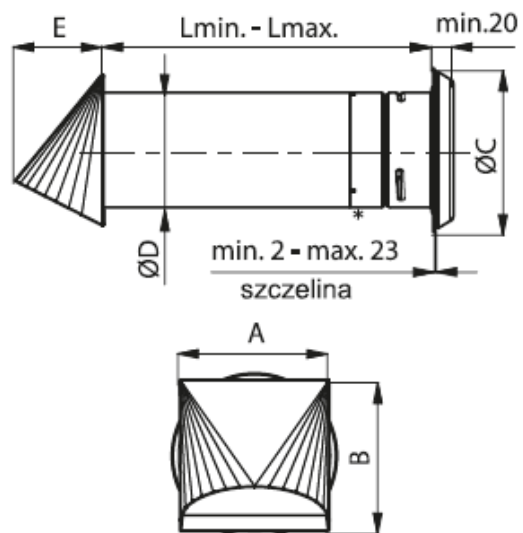

Opis produktu

Nawietrzak NO150A-CC - z anemostatem i filtrem

Nawietrzak okrągły posiada filtr gąbkowy i izolowany anemostat.

Doprowadza on świeże powietrze do wnętrza budynku. Montowany jest w ścianie, najczęściej obok lub ponad oknem.

Nawietrzak jest wyposażony w czerpnię powietrza, która jest odpowiedzialna za pobór powietrza z zewnątrz.

Od strony wnętrza budynku nawietrzak wyposażony jest w anemostat, posiadający warstwę izolacji, która zapobiega tworzeniu się skroplin w okresie zimowym oraz tłumi hałas.

Średnica	Wymiary [mm]					
	A	B	C	D	E	F
80	104	105	121	77	62	-
110	146	147	161	112	87	-
150	196	197	211	162	116	-