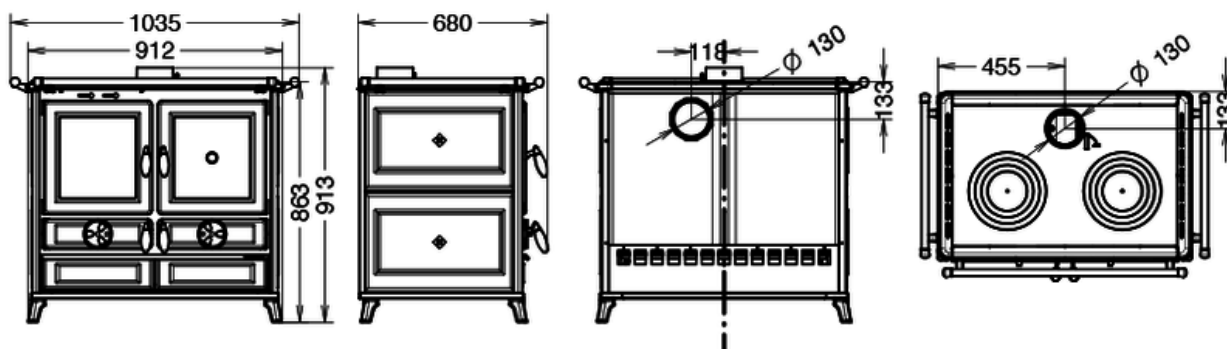

- **Marka:** Thermorossi
- **Model:** Viola Evo
- **Obudowa:** majolika - beżowy, bordowy

- **Rodzaj urządzenia:** kuchnia na drewno
- **Zużycie godzinowe drewna (kg/h):** 3,3
- **Powierzchnia ogrzewana z certyfikowaną mocą:** do 109 m²*
- **Nominalna moc grzewcza (kW):** max 12,1