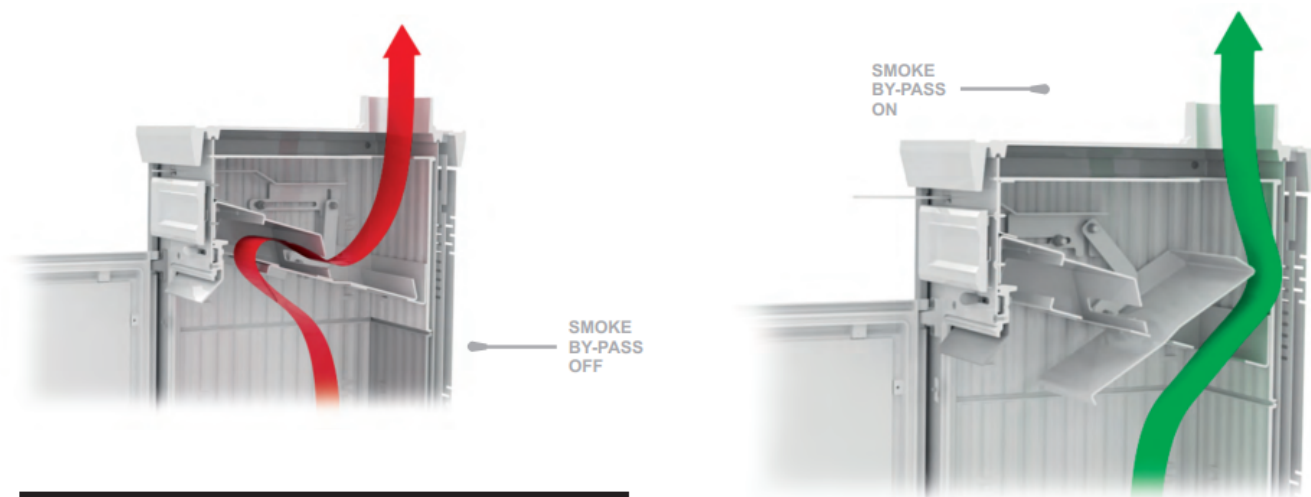

Opis produktu

Thermorossi Klaretta Evo 8,2kW

Żeliwna kuchnia na drewno

Kuchnia wolnostojąca, powietrzna opalana drewnem **Thermorossi Klaretta** wykonana z żeliwa szczotkowanego nabiera liniowego i minimalistycznego kształtu. Jej zasadniczy i racjonalny styl nadaje kuchni silną i niepowtarzalną stylistkę. Powierzchnia grzewcza do 74 m².

Oznaczenie **Evo** w kolekcji Thermorossi Freeline oznacza, że urządzenia w pełni spełniają najnowszą dyrektywę **Ecodesign 2022** dla miejscowych ogrzewaczy pomieszczeń (2015/1186).

Kuchnia wolnostojąca, powietrzna opalana drewnem jest przeznaczona do ogrzewania jednego pomieszczenia dzięki emisji ciepła przez szybę oraz obudowę. Kuchnia wyposażona jest w piekarnik znajdujący się obok paleniska. Piekarnik posiada osobne drzwiczki z termometrem, co umożliwia komfortowe pieczenie potraw. Na górze pieca kuchennego znajduje się płyta grzewcza z fajerkami. Kuchnia na drewno jest idealnym rozwiązaniem jako dodatkowe źródło ciepła, zapewniającym przyjemny widok żywego ognia, pozwalając jednocześnie na atrakcyjną formę pieczenia i gotowania.

1. Wylot spalin \varnothing 130mm
2. Płyta grzewcza wykonana ze szrotowanego żeliwa
3. Starter ułatwiający szybkie rozpalenie w kuchni
4. Opcjonalna poręcz boczna
5. Żeliwna rama
6. Modulacja powietrza wtórnego
7. Żeliwne drzwi paleniska
8. Żeliwna komora spalania (235 x 353 x 296 mm)
9. Otwór do załadunku (214 x 273 mm)
10. Ergonomiczny uchwyt drzwiczek
11. Emaliowany piekarnik (253 x 333 x 307 mm)
12. Modulacja powietrza pierwotnego
13. Szuflada do podgrzewania żywności
14. Szuflada na narzędzia
15. Żeliwny popielnik zastąpiony żeliwnymi drzwiczkami
16. Wyrafinowane podwyższenie podstawy ułatwiające czyszczenie

Technologia Smoke By-Pass

SMOKE BY-PASS

Masz dosyć dymu z kominka w domu i zabrudzonych ścian? Odkryj technologię obejścia dymu "Smoke by-pass". Używając szybra wylotu spalin podczas dokładania drewna wydostawanie się dymu zostaje znacząco ograniczone.