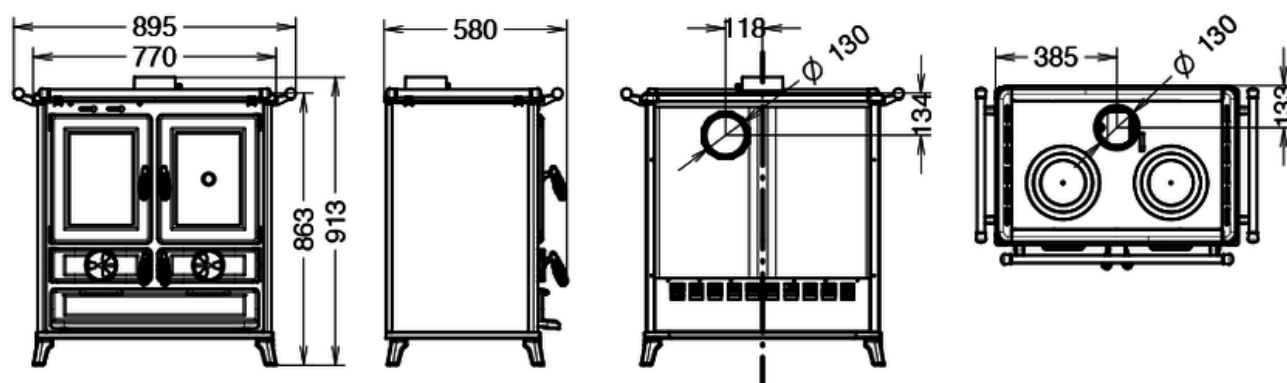

1. Wylot spalin \varnothing 130mm
2. Płyta grzewcza wykonana ze szrotowanego żeliwa
3. Starter ułatwiający szybkie rozpalenie w kuchni
4. Opcjonalna poręcz boczna
5. Żeliwna rama
6. Modulacja powietrza wtórnego
7. Żeliwne drzwi paleniska
8. Żeliwna komora spalania (235 x 353 x 296 mm)
9. Otwór do załadunku (214 x 273 mm)
10. Ergonomiczny uchwyt drzwiczek
11. Emaliowany piekarnik (253 x 333 x 307 mm)
12. Modulacja powietrza pierwotnego
13. Szuflada do podgrzewania żywności
14. Szuflada na narzędzia
15. Żeliwny popielnik zastąpiony żeliwnymi drzwiczkami
16. Wyrafinowane podwyższenie podstawy ułatwiające czyszczenie

- **Marka:** Thermorossi
- **Model:** Klaretta Evo
- **Obudowa:** stal

- **Rodzaj urządzenia:** kuchnia na drewno
- **Zużycie godzinowe drewna (kg/h):** 2,2
- **Powierzchnia ogrzewana z certyfikowaną mocą:** do 74 m²*
- **Nominalna moc grzewcza (kW):** max 8,2

- **Moc grzewcza (kW):** max 9,4
- **Sprawność:** Pmax 87,4%
- **Klasa energetyczna:** A+
- **Wymiary urządzenia (S x G x W, mm):** 770 x 580 x 913
- **Wymiary paleniska (S x G x W, mm):** 235 x 353 x 296
- **Wymiary otworu paleniska (S x W, mm):** 214 x 273
- **Wymiary piekarnika (S x G x W, mm):** 253 x 333 x 307
- **Pojemność piekarnika (l):** 26
- **Odprowadzenie spalin fi 130mm:** tylny lub górny
- **Temperatura spalin (°C):** max 203
- **Bezpośredni wlot powietrza (mm):** brak
- **Waga urządzenia netto (kg):** 166
- **Komora spalania:** żeliwo
- **Drzwiczki:** żeliwne
- **Minimalne odległości od ścian łatwopalnych:** bok: 30 cm - tył: 30 cm - przód: 80 cm
- **Zgodność z normami:** EN14785 - BImSchV II - 15a B-VG - LRV/VKF - DM186 - Ecodesign 2022
- **Minimalne ciśnienie zaciągu spalin (Pa):** 12