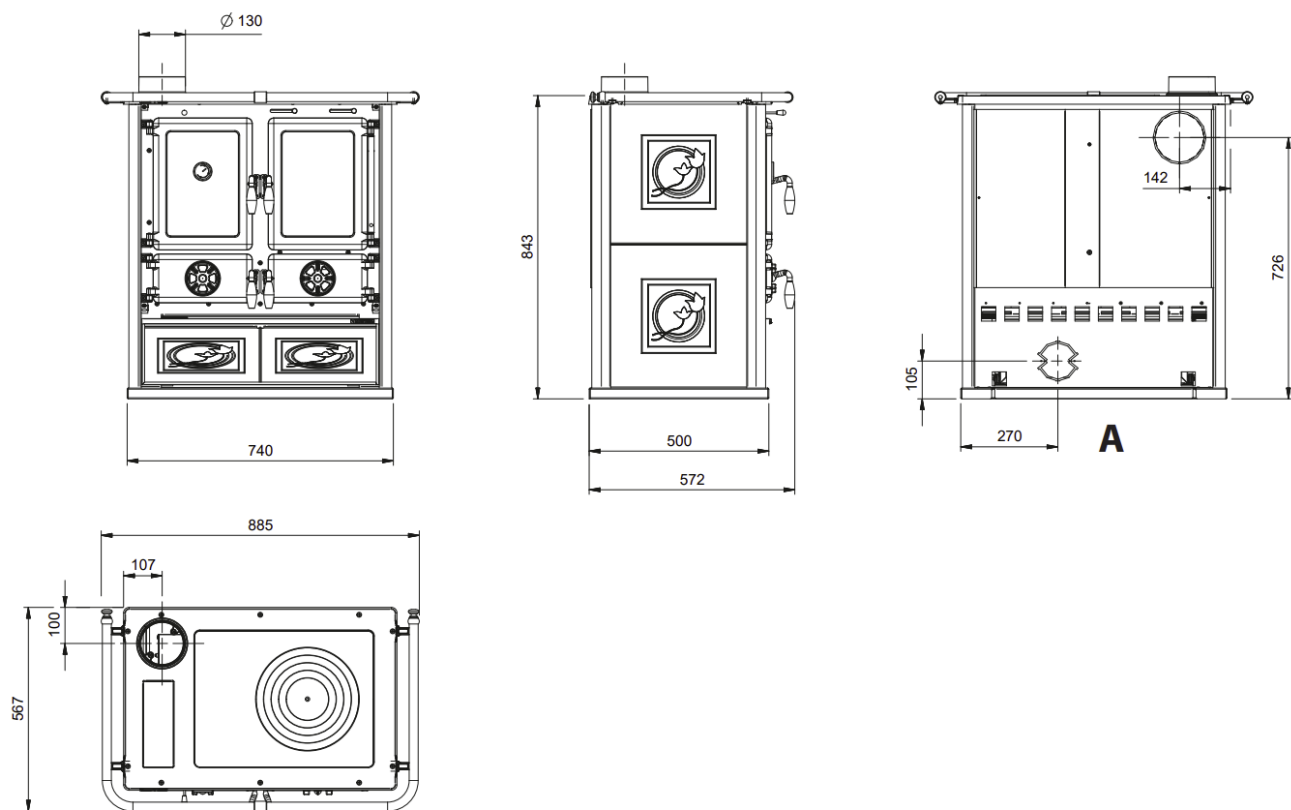

Dane techniczne

- **Marka:** La Nordica
- **Model:** Rosetta Sinistra 5.0 Ceramica
- **Rodzaj urządzenia:** kuchnia
- **Obudowa:** majolika - beżowy (Liberty Panna), bordowy (Liberty Bordeaux)

Moc urządzenia

- **Powierzchnia grzewcza:** do 226 m³*
- **Moc grzewcza:** max 9 kW
- **Moc nominalna:** max 7,9 kW
- **Zużycie paliwa:** 2,05 kg/h

Budowa urządzenia

- **Komora spalania:** żeliwo
- **Płyta grzewcza:** polerowane żeliwo
- **Fajerka:** jedna duża + boczna mała
- **Podgrzewacz żywności:** jest
- **Ruszt:** żeliwny płaski (możliwość zainstalowania zestawu ruchomego rusztu)
- **Wielkość polan:** do 30 cm długości
- **Pojemność piekarnika:** 28 litrów
- **Wymiary piekarnika:** 245 x 300 x 384

Wymiary

- **Wymiary urządzenia (mm):** 740 x 500 x 843
- **Wymiary piekarnika:** 245 x 300 x 384
- **Wymiary paleniska:** 270 x 270 x 300
- **Wymiary drzwiczek:** 209 x 265
- **Odprowadzenie spalin (Ø130 mm):** górne lewe lub tylne lewe