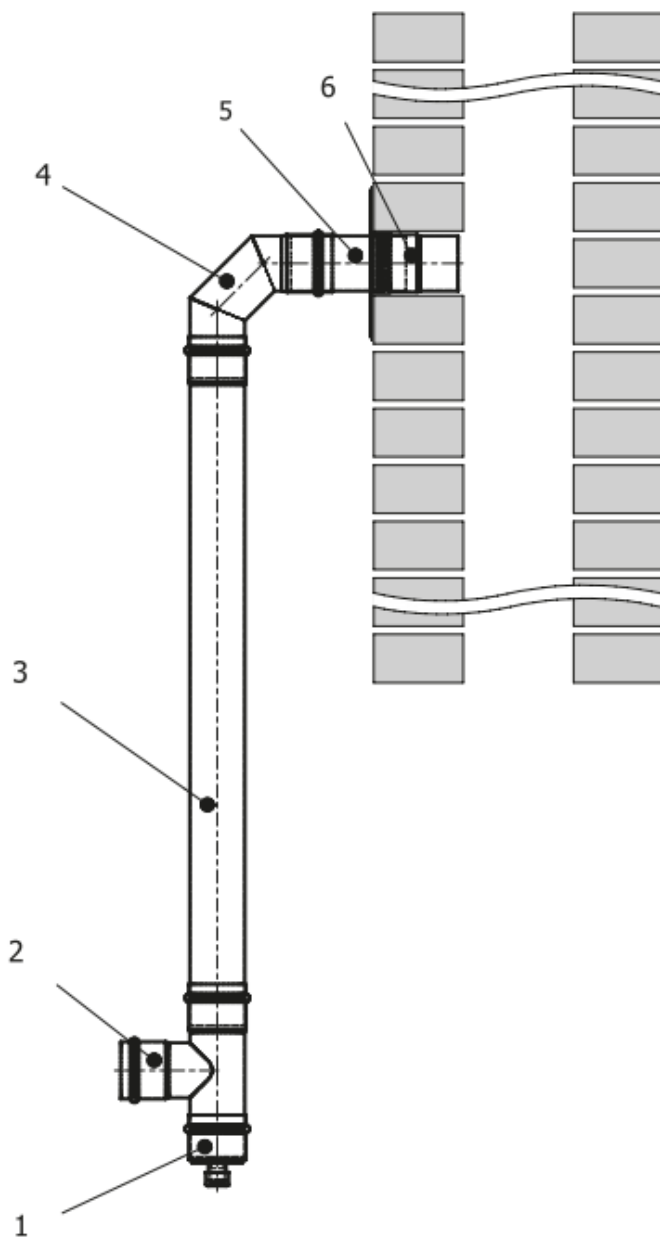

Schemat budowy systemu

Rys. Przykład budowy przyłącza z elementów systemu SPKP

LP	Nazwa elementu	Kod produktu
1	Miska z odpływem	MS80-CZ1,2P
2	Trójnik 90°	TR80/90-CZ1,2P
3	Rura prosta 1000 [mm]	RP80/100-CZ1,2P
4	Kolano stałe 90°	KS80/90-CZ1,2P
5	Złączka męska	ZM80-CZ1,2P
6	Rozeta	ROZ80-CZ1,2P