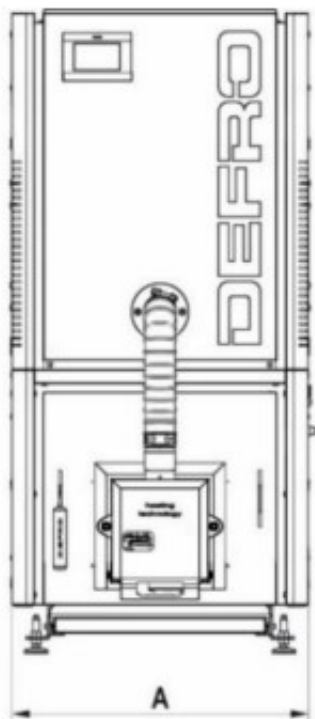

Calori	11	15	20	24	30
A	630	630	755	755	780
B	359	359	374	374	414
C	159	159	159	159	159