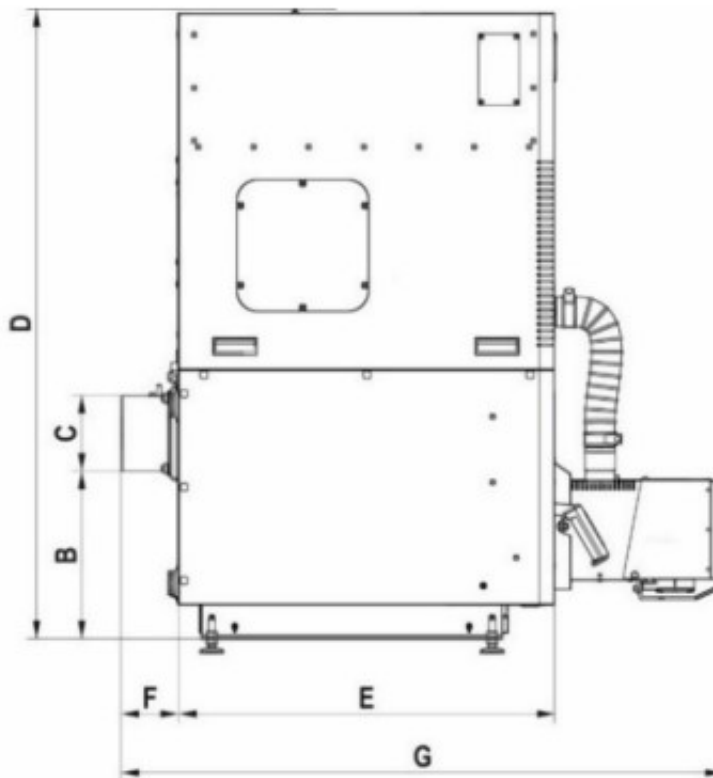

Calori	11	15	20	24	30
A	630	630	755	755	780
B	359	359	374	374	414
C	159	159	159	159	159