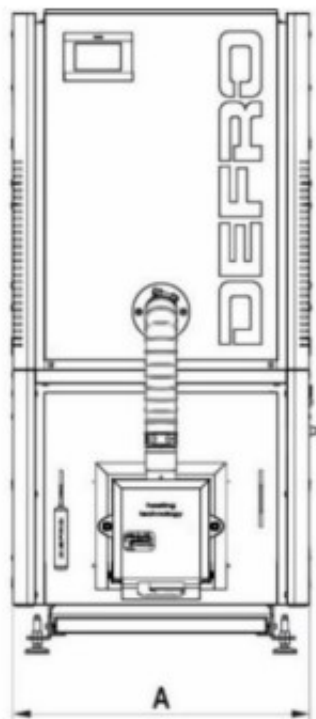

Calori	11	15	20	24	30
A	630	630	755	755	780
B	359	359	374	374	414
C	159	159	159	159	159