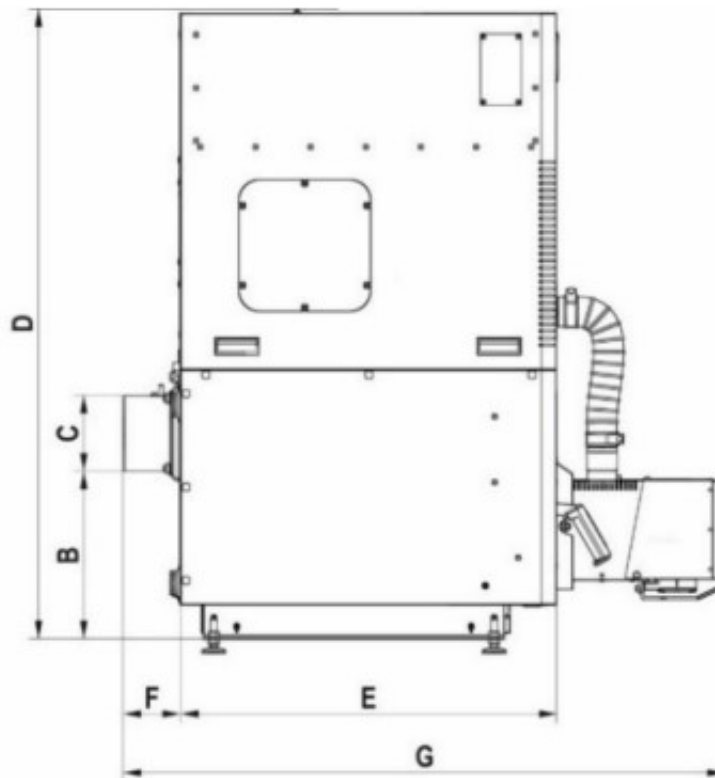

Calori	11	15	20	24	30
A	630	630	755	755	780
B	359	359	374	374	414
C	159	159	159	159	159