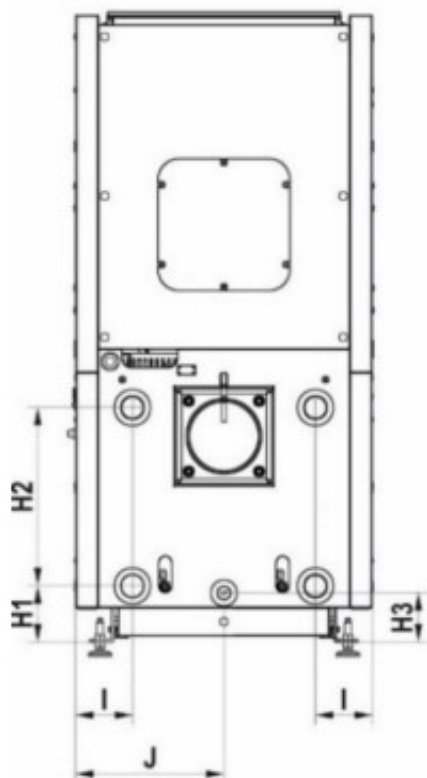

Calori	11	15	20	24	30
A	630	630	755	755	780
B	359	359	374	374	414
C	159	159	159	159	159